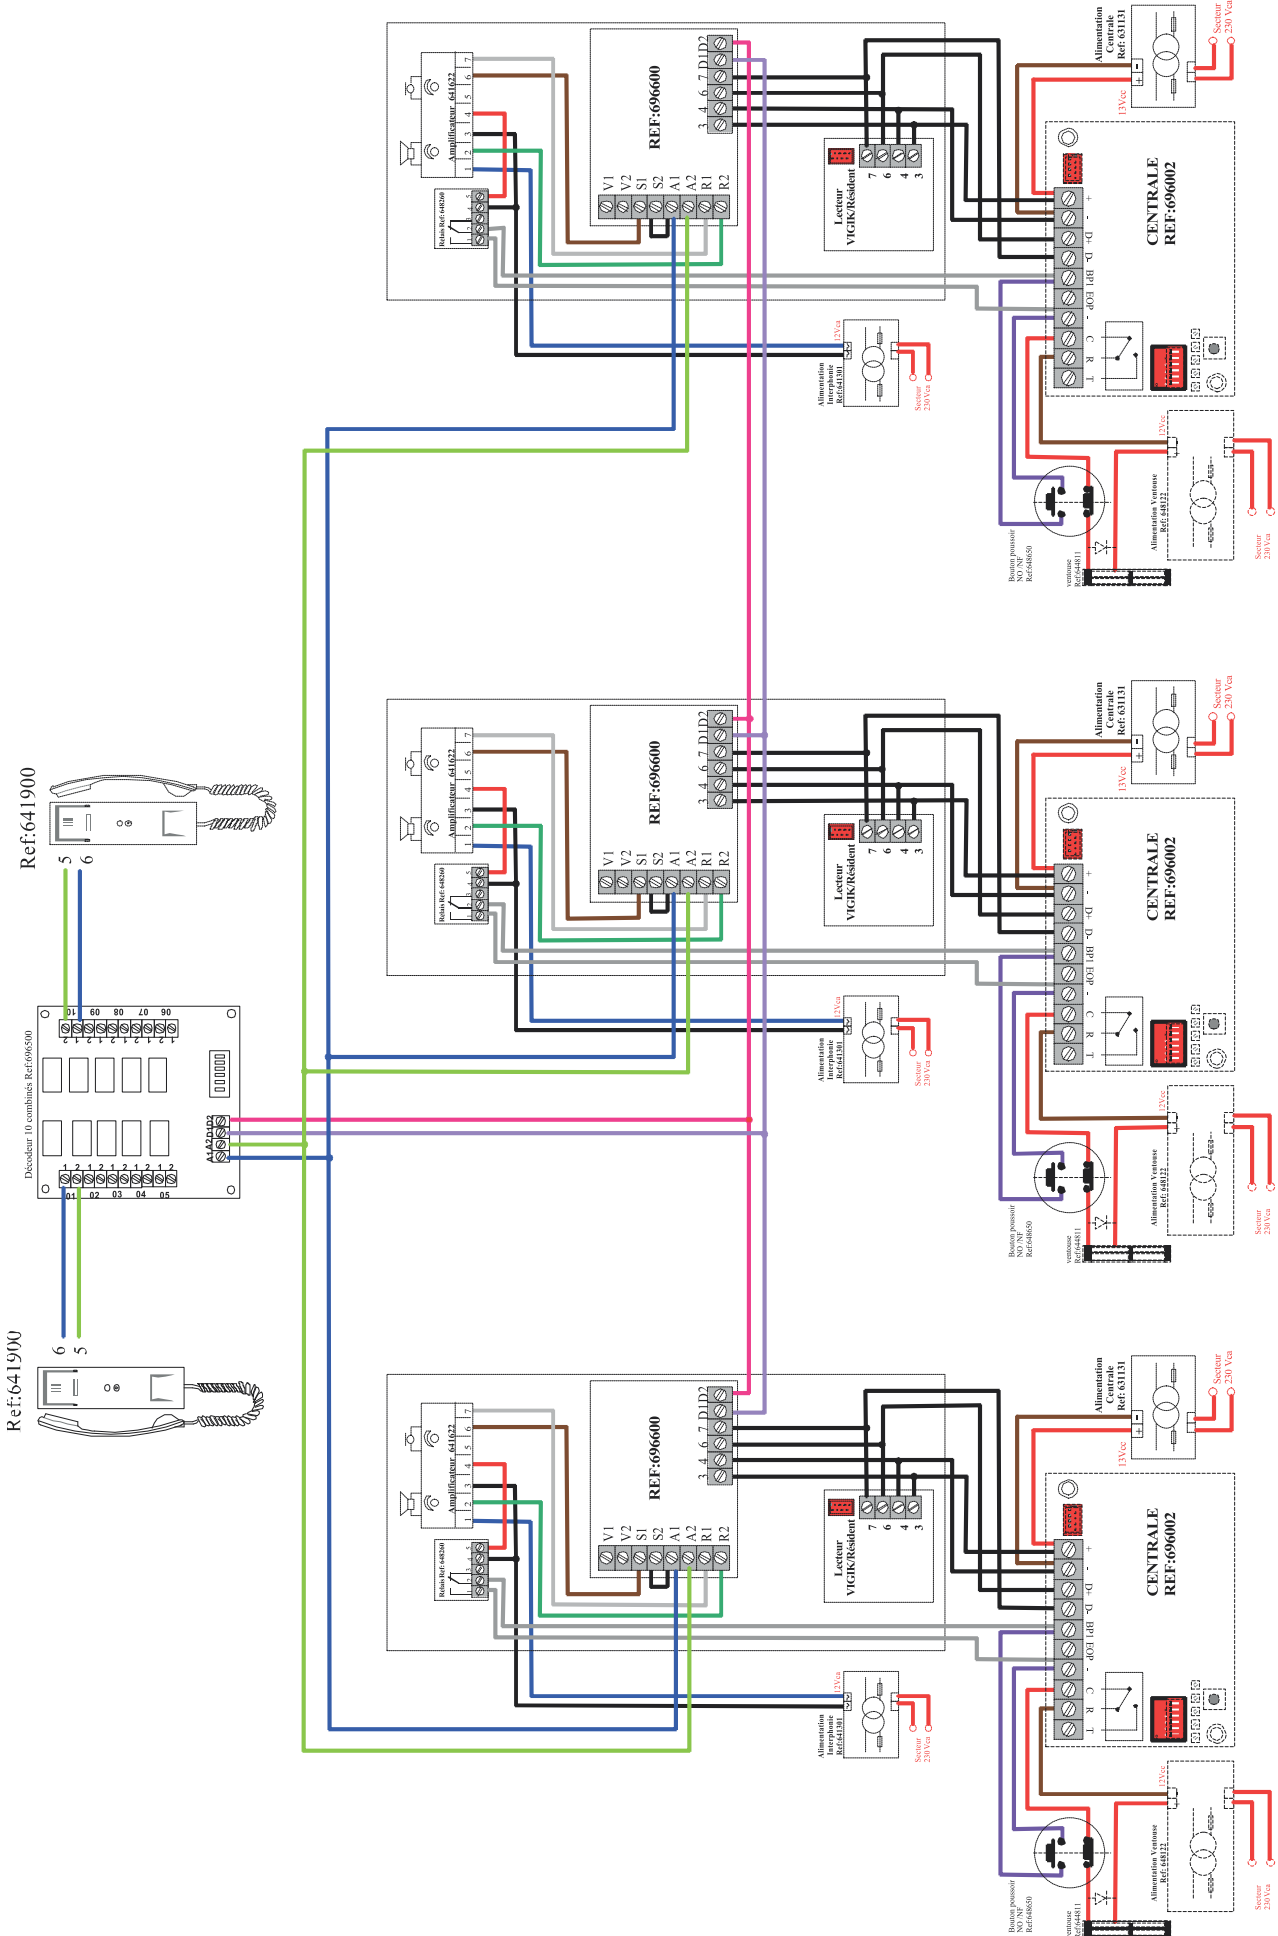

## Platine audio à défilement des noms avec mini centrale 1 porte 696002 ou 696003

Platine audio à défilement des noms 1 entrée

DEFILEMENT TONNA CENTRALE 696003		REF : 6965-40	
NE ENTREE : 1	Y. MASSIN	VERSION A01	<b>TONNA</b>
01/03/05			

## Platine audio à défilement des noms avec mini centrale 1 porte 696002 ou 696003

Platine audio à défilement des noms en commutation sur 3 platines audio à boutons poussoirs

REF : 696539		TONNA	
<b>PLATINE DEFILEMENT + 3 PLATINES A BP</b>			
NP ENTREE : 4	Y. MASSIN	VERSION A01	
01/03/05			

## Platine audio à défilement des noms avec mini centrale 1 porte 696002 ou 696003

2 platines audio à défilement des noms 2 entrées

defilement autonome audio	Ref : 699556
Nb ENTREE : 2	TONNA
28/04/05	Version a02
Y. MASSIN	Version

# TECHNOLOGIE NAC

Platine audio à défilement des noms avec mini centrale 1 porte 696002 ou 696003  
3 platines audio à défilement des noms 1 entrée

défilement audio		Ref : 699583	
Nb ENTREE : 3		TONNA	
22/11/05		Version a01	
Y. MASSIN			