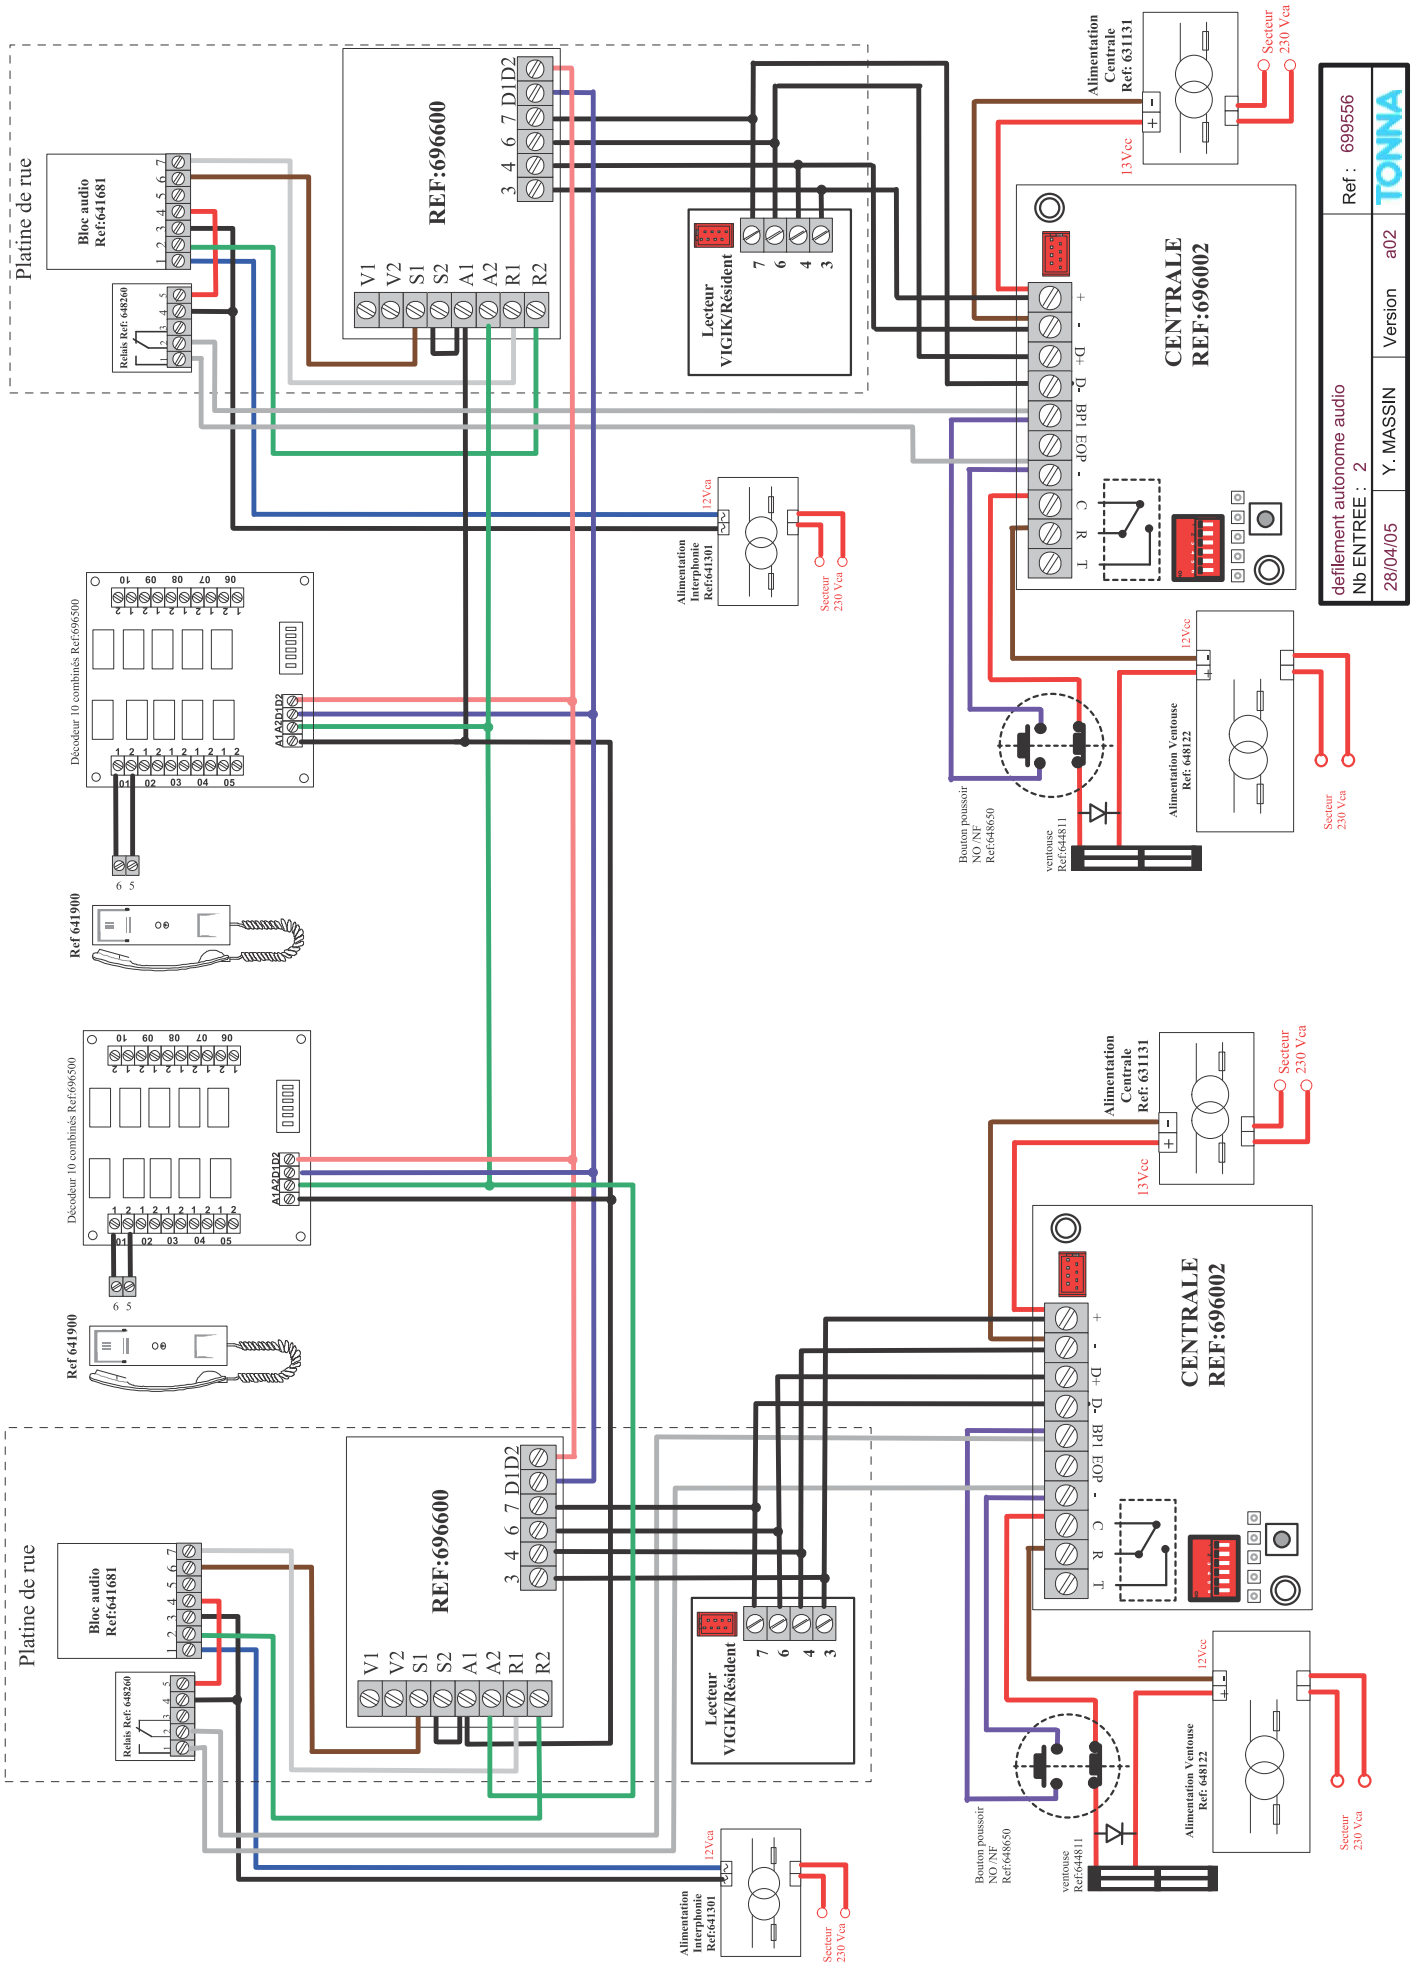

## Platine audio à défilement des noms avec mini centrale 1 porte 696002 ou 696003

Platine audio à défilement des noms 1 entrée

DEFILEMENT TONNA CENTRALE 696003		REF : 6965-40	
NE ENTREE : 1	Y. MASSIN	VERSION A01	<b>TONNA</b>
01/03/05			

## Platine audio à défilement des noms avec mini centrale 1 porte 696002 ou 696003

Platine audio à défilement des noms en commutation sur 3 platines audio à boutons poussoirs

REF : 696539		TONNA	
<b>PLATINE DEFILEMENT + 3 PLATINES A BP</b>			
NP ENTREE : 4	Y. MASSIN	VERSION A01	
01/03/05			

## Platine audio à défilement des noms avec mini centrale 1 porte 696002 ou 696003

2 platines audio à défilement des noms 2 entrées

defilement autonome audio	Ref : 699556
Nb ENTREE : 2	TONNA
28/04/05	Version a02
Y. MASSIN	Version

# TECHNOLOGIE NAC

Platine audio à défilement des noms avec mini centrale 1 porte 696002 ou 696003  
3 platines audio à défilement des noms 1 entrée

défilement audio		Ref : 699583	
Nb ENTREE : 3		TONNA	
22/11/05		Version a01	
Y. MASSIN			