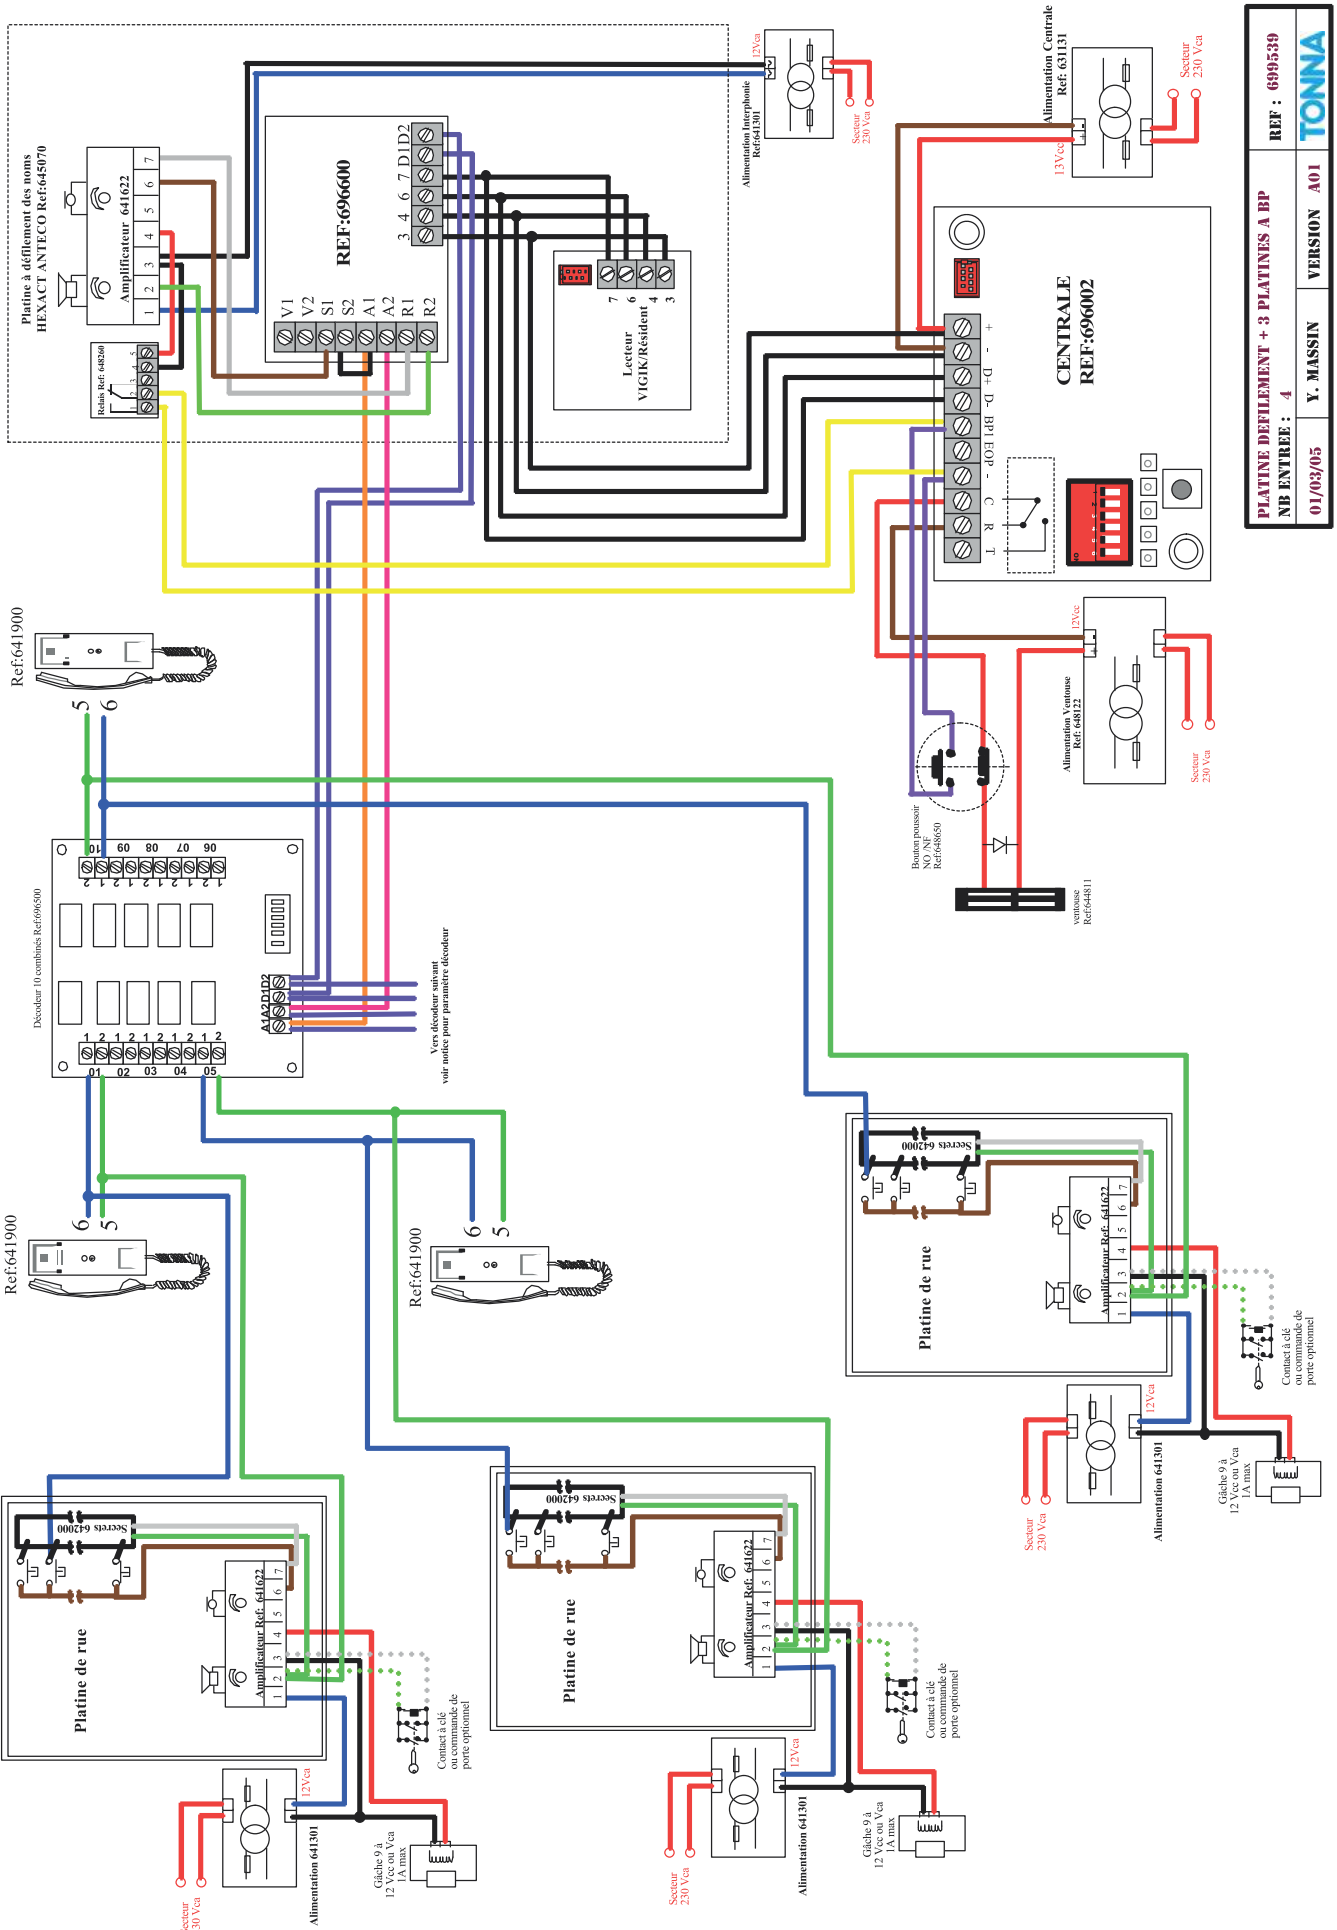

## Platine audio à défilement des noms avec mini centrale 1 porte 696002 ou 696003

Platine audio à défilement des noms 1 entrée

DEFILEMENT TONNA CENTRALE 696003		REF : 6965-40	
NE ENTREE : 1	Y. MASSIN	VERSION A01	<b>TONNA</b>
01/03/05			

## Platine audio à défilement des noms avec mini centrale 1 porte 696002 ou 696003

Platine audio à défilement des noms en commutation sur 3 platines audio à boutons poussoirs

REF : 696539		TONNA	
<b>PLATINE DEFILEMENT + 3 PLATINES A BP</b>			
NP ENTREE : 4	Y. MASSIN	VERSION A01	
01/03/05			

## Platine audio à défilement des noms avec mini centrale 1 porte 696002 ou 696003

2 platines audio à défilement des noms 2 entrées

defilement autonome audio	Ref : 699556
Nb ENTREE : 2	TONNA
28/04/05	Version a02
Y. MASSIN	Version

# TECHNOLOGIE NAC

Platine audio à défilement des noms avec mini centrale 1 porte 696002 ou 696003  
3 platines audio à défilement des noms 1 entrée

défilement audio		Ref : 699583	
Nb ENTREE : 3		TONNA	
22/11/05		Version a01	
Y. MASSIN			