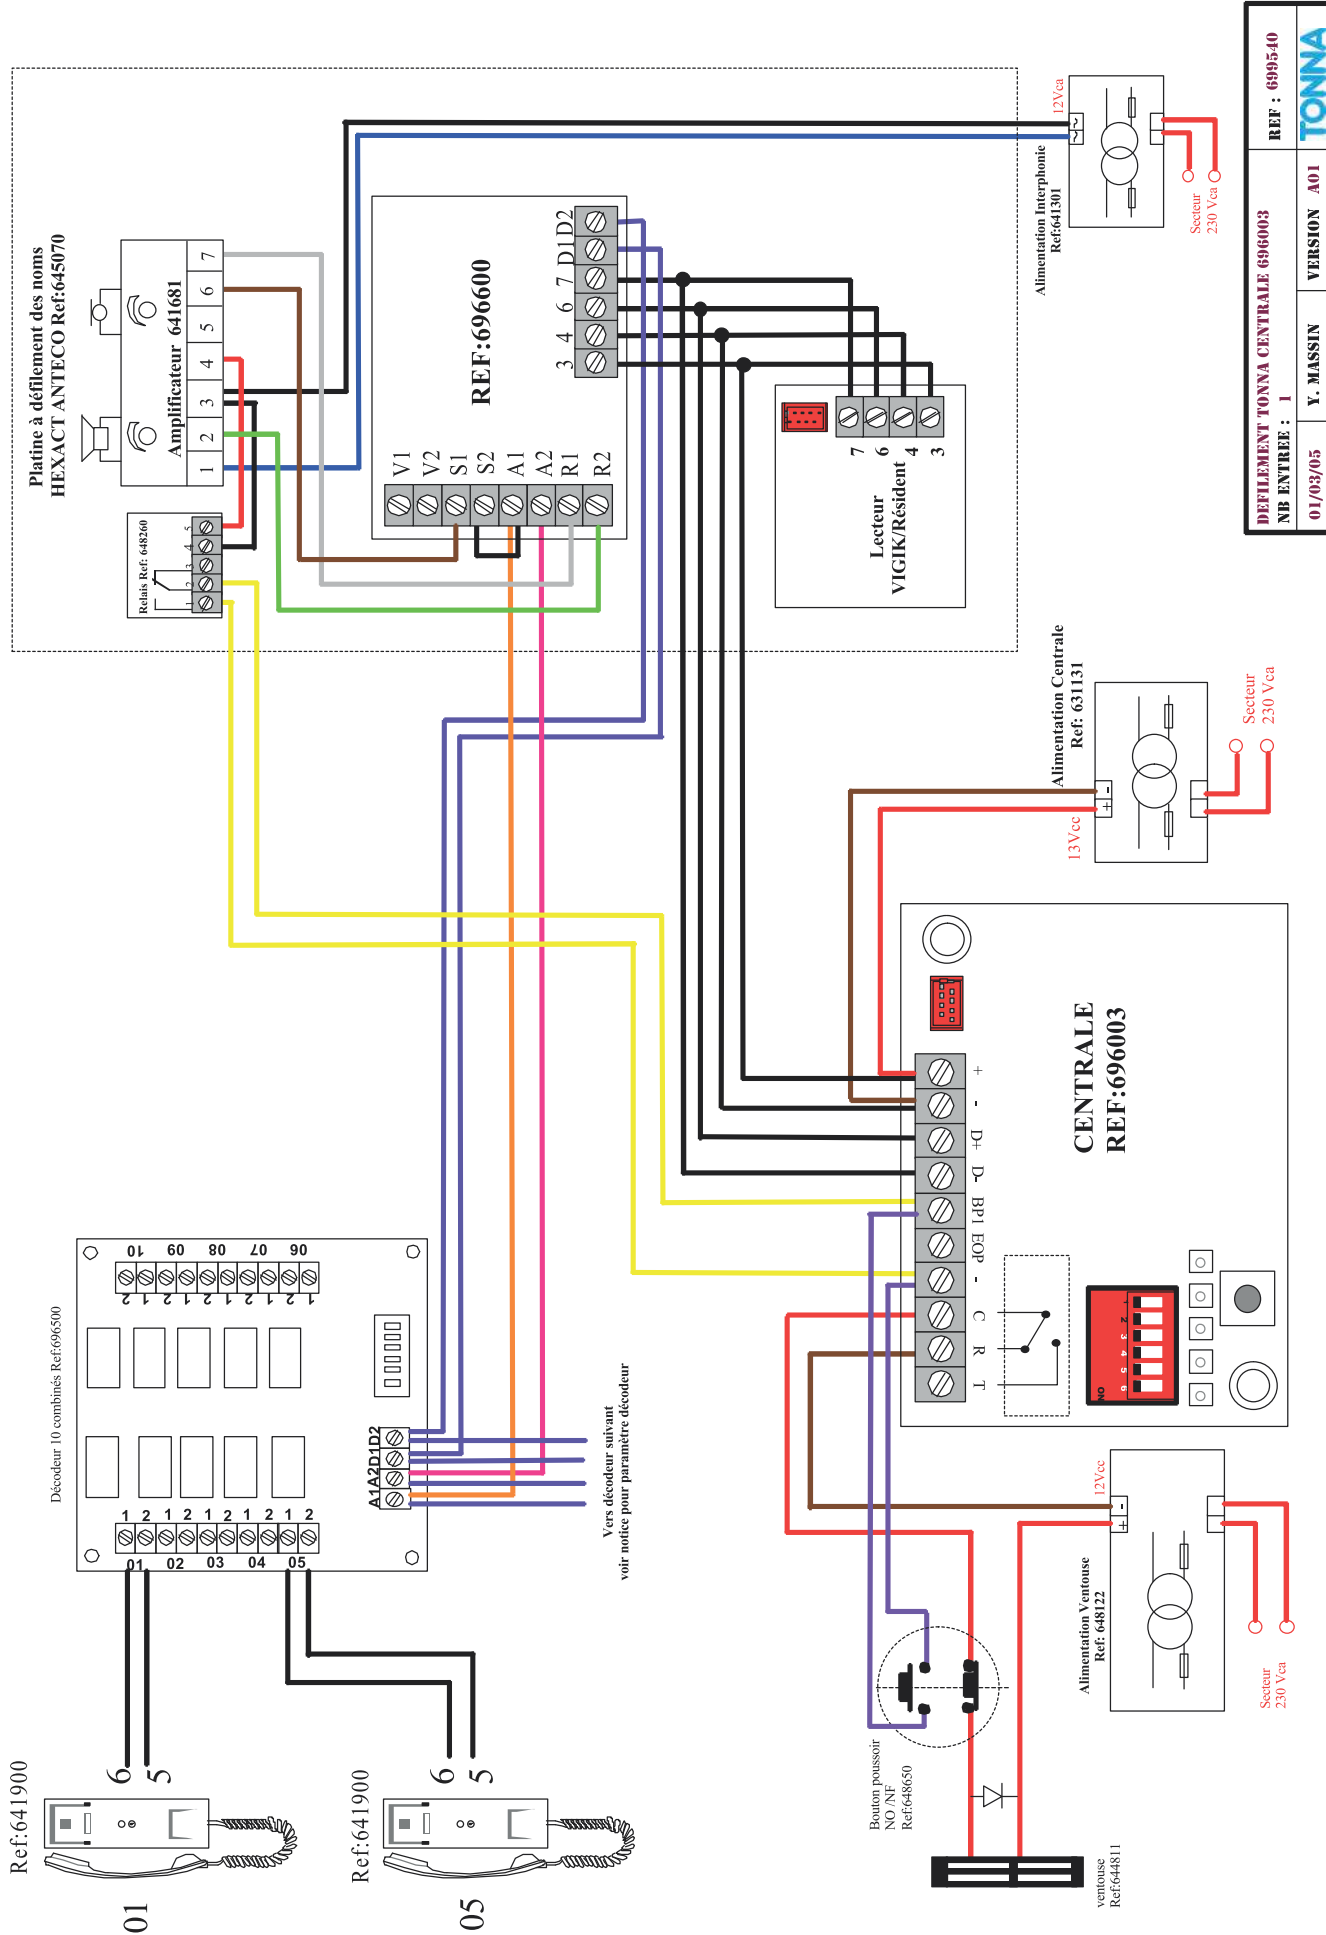

## Platine audio à défilement des noms avec mini centrale 1 porte 696002 ou 696003

Platine audio à défilement des noms 1 entrée

DEFILEMENT TONNA CENTRALE 696003		REF : 6965-40	
NE ENTREE : 1	Y. MASSIN	VERSION A01	<b>TONNA</b>
01/03/05			

## Platine audio à défilement des noms avec mini centrale 1 porte 696002 ou 696003

Platine audio à défilement des noms en commutation sur 3 platines audio à boutons poussoirs

REF : 696539		TONNA	
<b>PLATINE DEFILEMENT + 3 PLATINES A BP</b>			
NP ENTREE : 4	Y. MASSIN	VERSION A01	
01/03/05			

## Platine audio à défilement des noms avec mini centrale 1 porte 696002 ou 696003

2 platines audio à défilement des noms 2 entrées

defilement autonome audio	Ref : 699556
Nb ENTREE : 2	TONNA
28/04/05	Version a02
Y. MASSIN	Version

# TECHNOLOGIE NAC

Platine audio à défilement des noms avec mini centrale 1 porte 696002 ou 696003  
3 platines audio à défilement des noms 1 entrée

défilement audio		Ref : 699583	
Nb ENTREE : 3		TONNA	
22/11/05		Version a01	
Y. MASSIN			