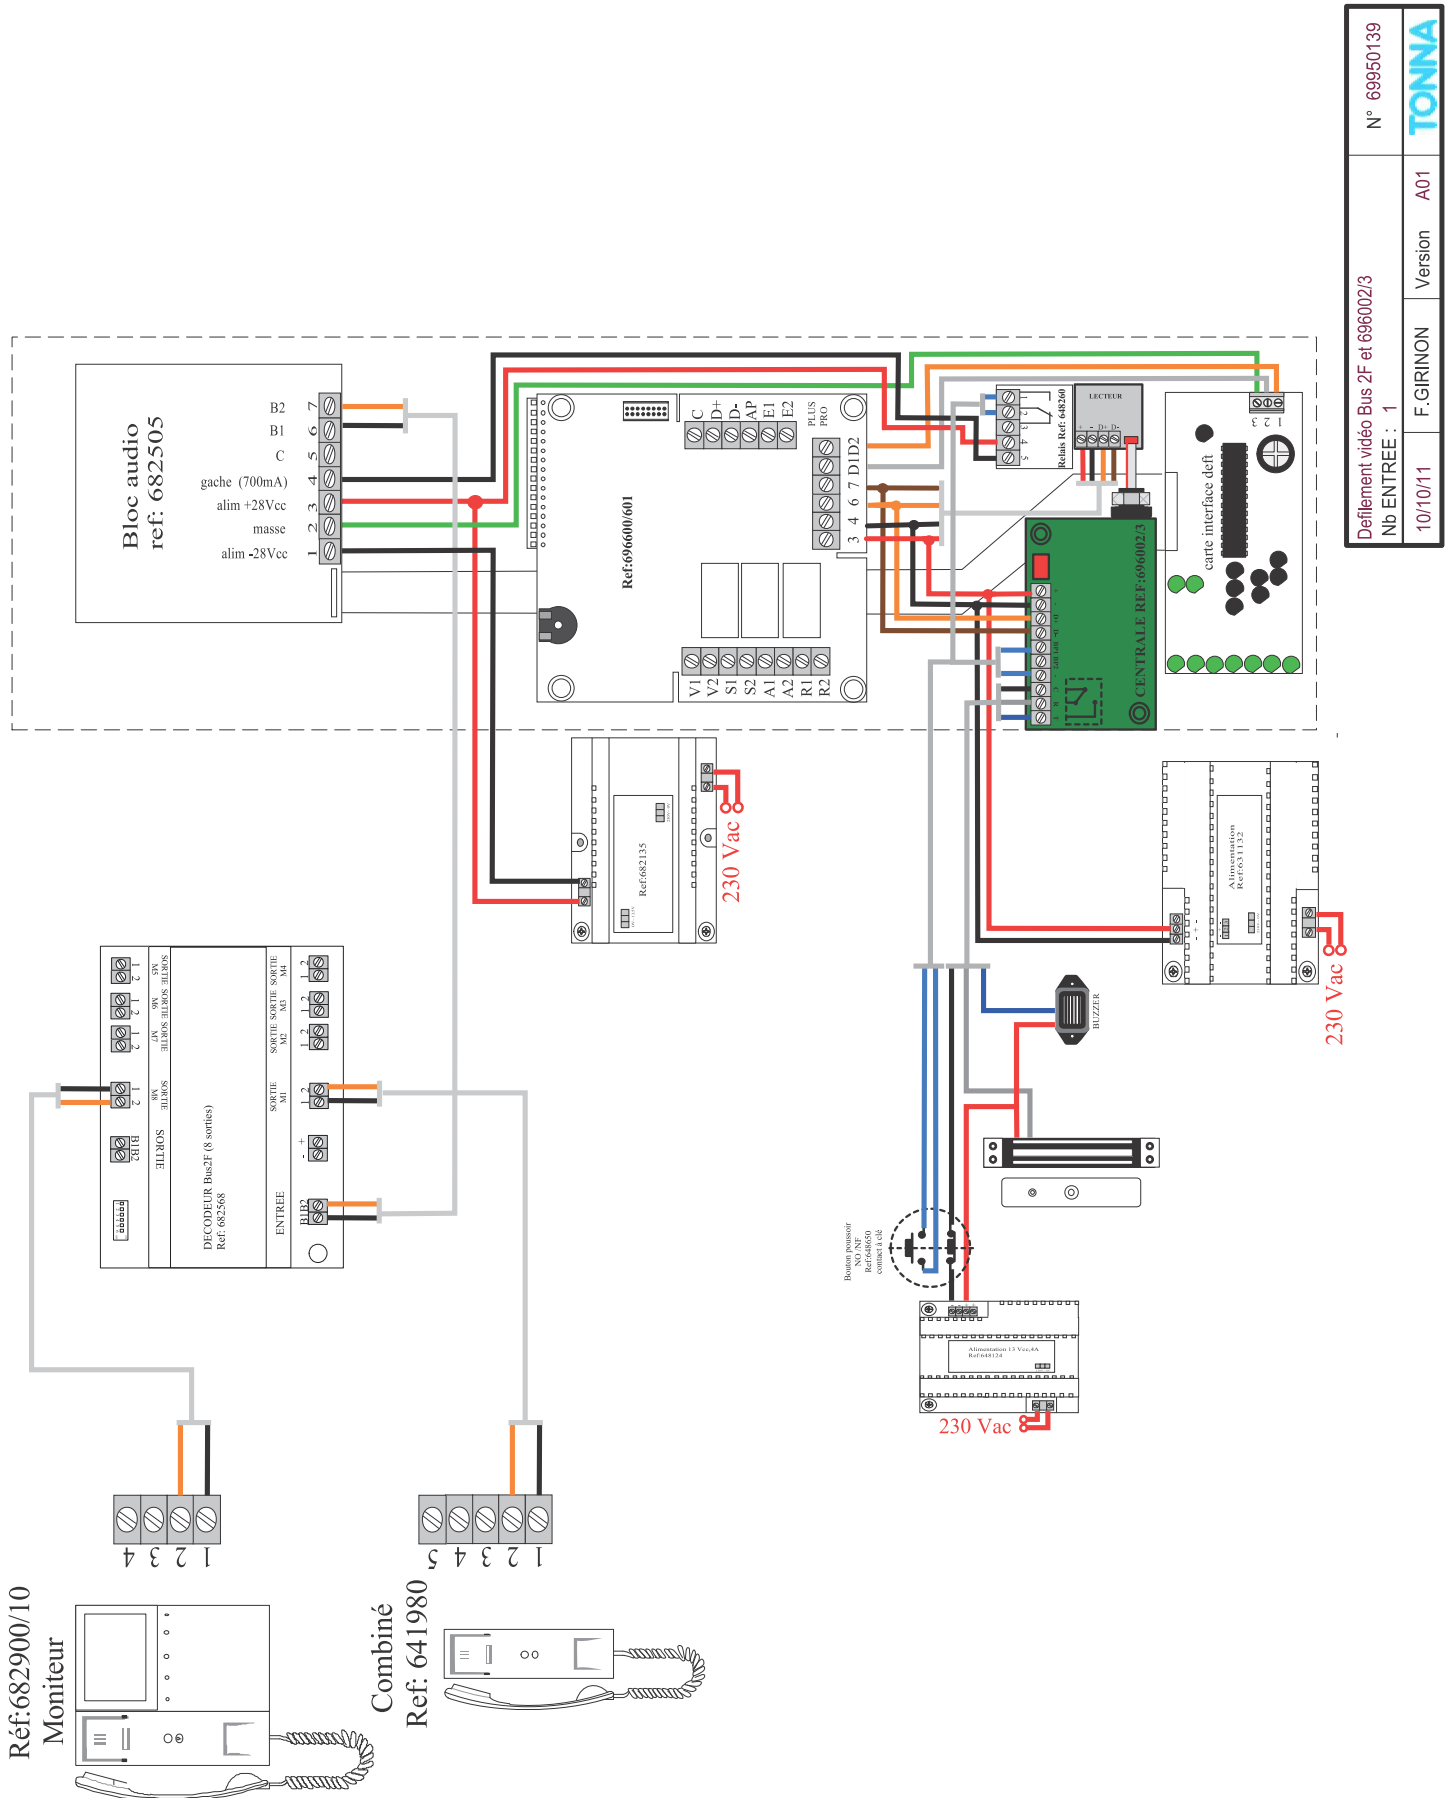

# TECHNOLOGIE Bus 2 fils

Platine audio à défilement des noms avec mini centrale

Platine à audio défilement des noms 1 entrée

Defilement vidéo Bus 2F et 696002/3

Nb ENTREE : 1

10/10/11

F. GIRINON

Version A01

N° 69950139

TONNA