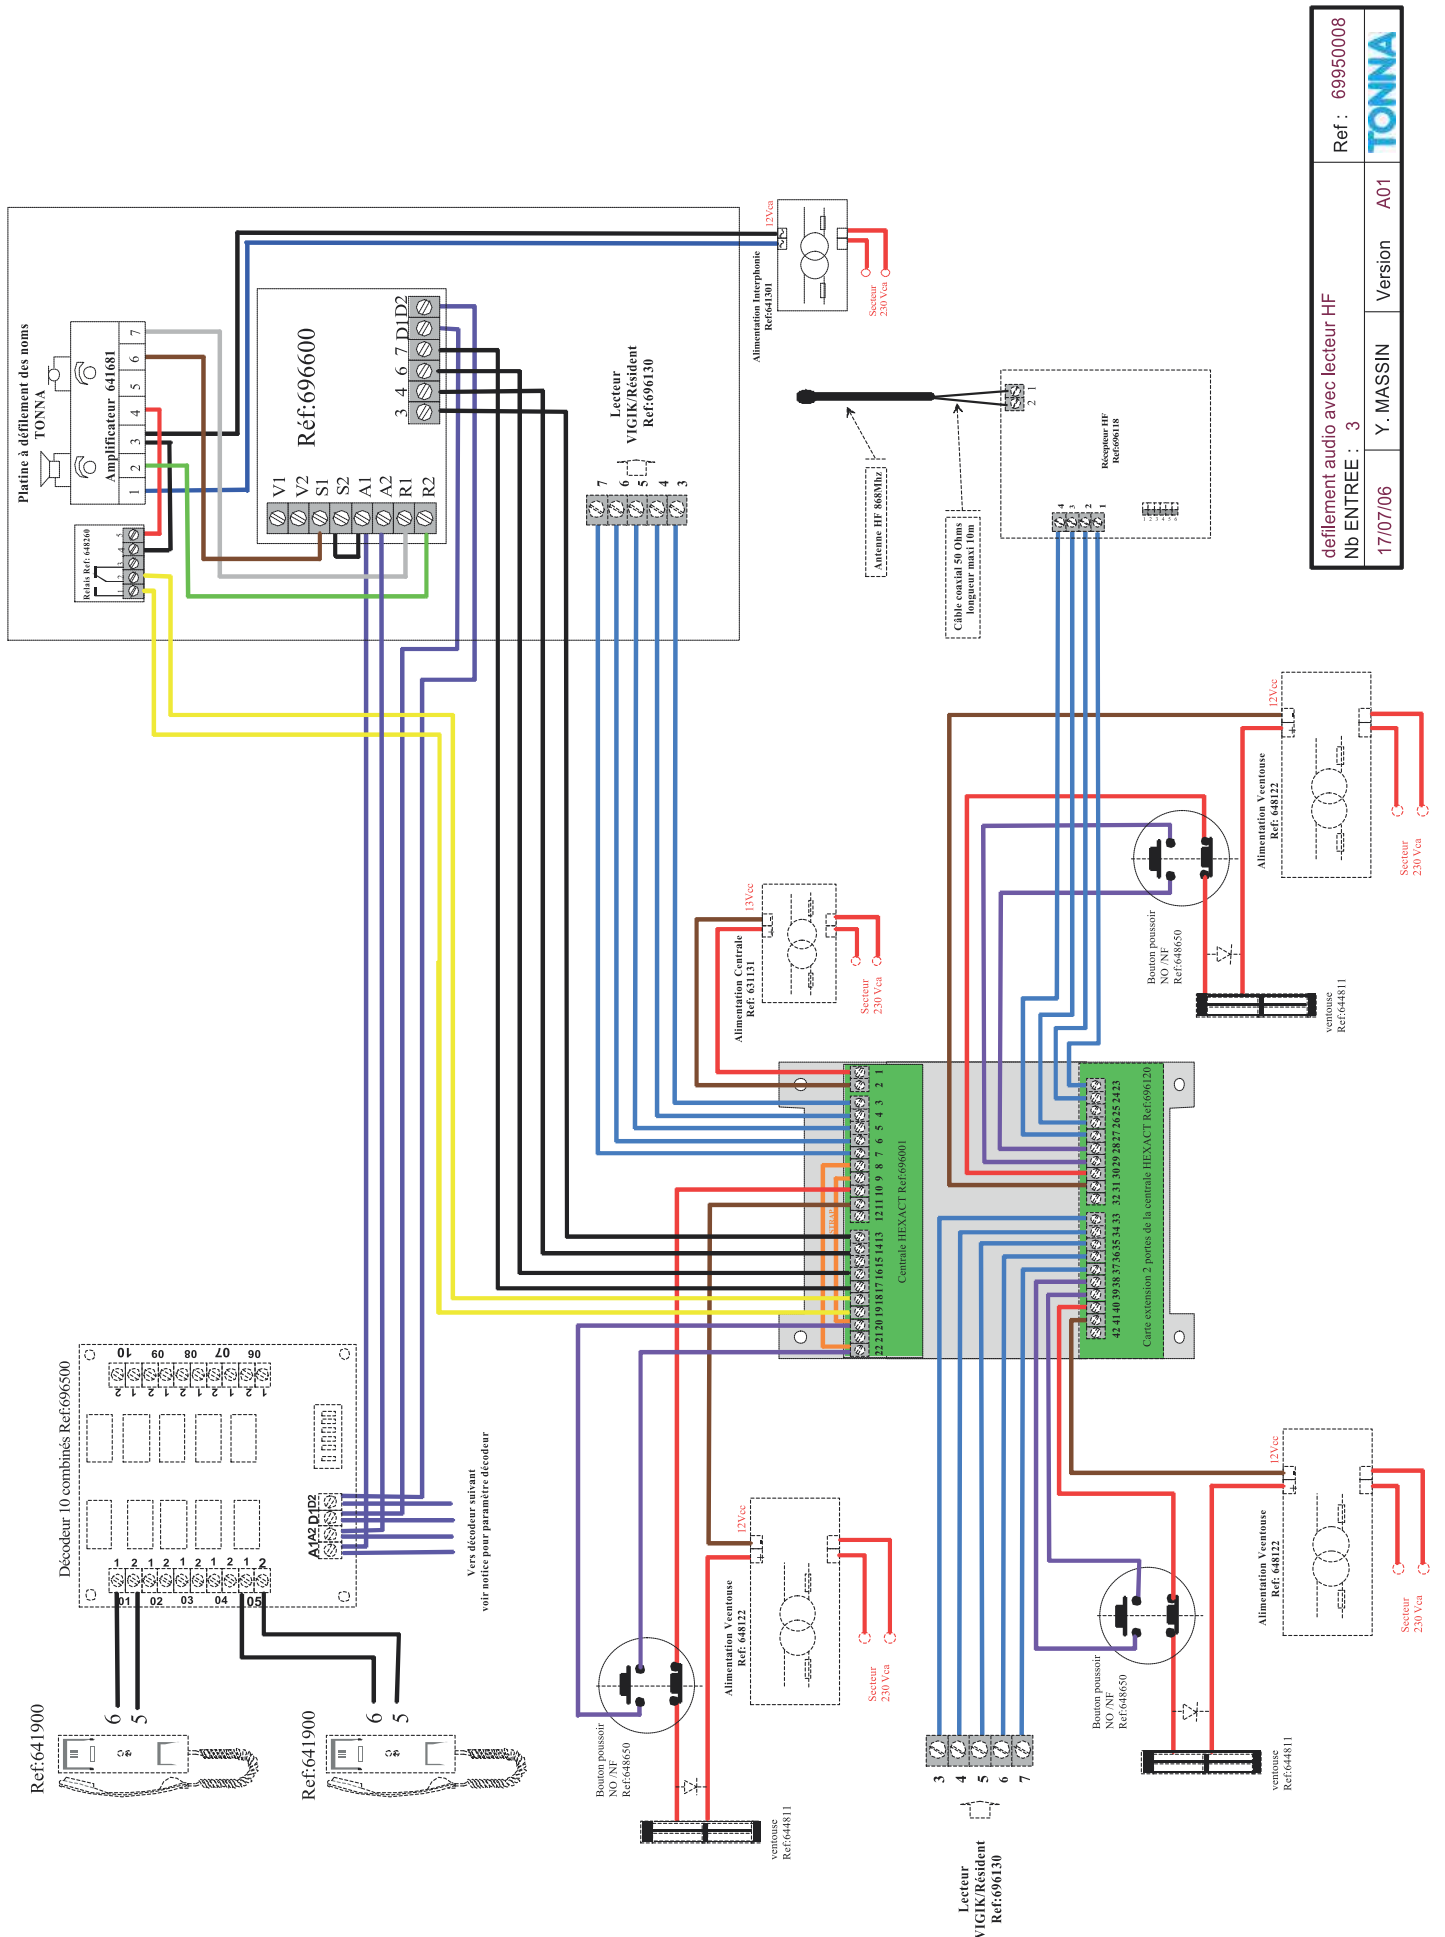

PLATINE À DÉFILEMENT TONNA		N° 699507
NB ENTREE : 1	VERSION A01	TONNA
23/02/05	Y. MASSIN	

défilement audio avec lecteur HF		Ref : 69950008
Nb ENTREE : 3	Y. MASSIN	Version A01
17/07/06	TONNA	

Platine audio à défilement des noms avec centrale HEXACT 1 à 4 portes 696001

Platine audio à défilement des noms en commutation sur 1 platine audio à boutons poussoirs

DEFILEMENT TONNA / PLATINE A BP		REF : 696526
NB ENTREE : 2		
01/03/05	Y. MASSIN	VERSION A01
		TONNA

Platine audio à défilement des noms avec centrale HEXACT 1 à 4 portes 696001

2 platines audio à défilement des noms en commutation

A1= Phonic + ou borne 6 combiné
 A2= Commun phonic ou borne 5 combiné
 D1= Bus décodeur infos
 D2= Bus décodeur infos

platine de rue DEFILEMENT tonna - VIGIK		Ref : 699525
Nb ENTREE : 2		TONNA
22/01/07	F. GIRINON	Version A03

Platine audio à défilement des noms avec centrale HEXACT 1 à 4 portes 696001

2 platines audio à défilement des noms sur 2 colonnes sur 1 centrale

platine de rue DEFILEMENT tonna - VIGIK		Ref : 69950052
Nb ENTREE : 2	F. GIRINON	Version A02
10/12/07		