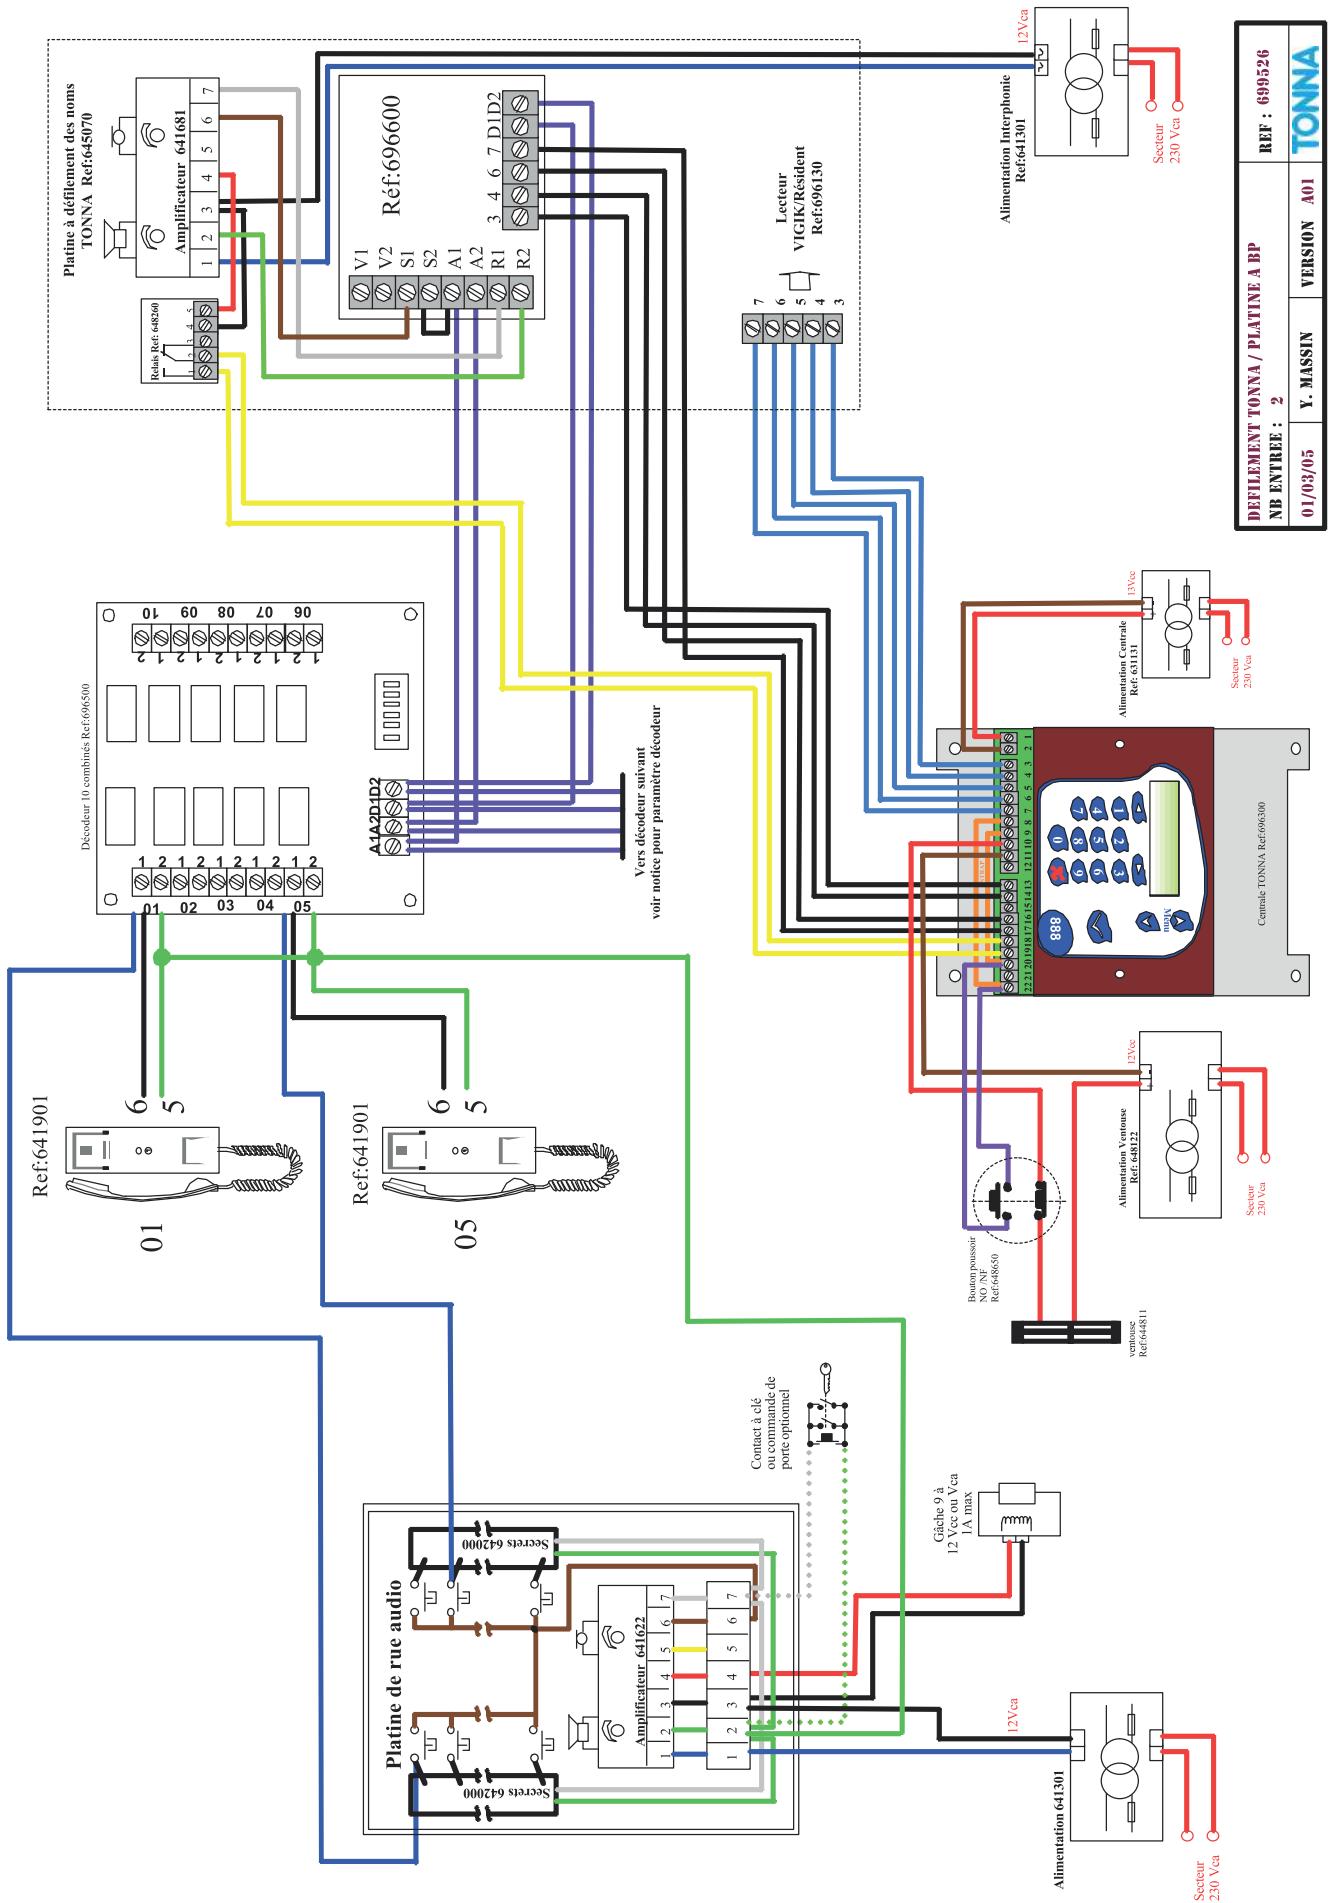

PLATINE À DÉFILEMENT TONNA		N° 699507
NB ENTREE : 1	VERSION A01	TONNA
23/02/05	Y. MASSIN	

défilement audio avec lecteur HF		Ref : 69950008
Nb ENTREE : 3	Y. MASSIN	Version A01
17/07/06	TONNA	

Platine audio à défilement des noms avec centrale HEXACT 1 à 4 portes 696001

Platine audio à défilement des noms en commutation sur 1 platine audio à boutons poussoirs

DEFILEMENT TONNA / PLATINE A BP		REF : 696526
NB ENTREE : 2		
01/03/05	Y. MASSIN	VERSION A01
		TONNA

Platine audio à défilement des noms avec centrale HEXACT 1 à 4 portes 696001

2 platines audio à défilement des noms en commutation

A1= Phonic + ou borne 6 combiné
 A2= Commun phonic ou borne 5 combiné
 D1= Bus décodeur infos
 D2= Bus décodeur infos

platine de rue DEFILEMENT tonna - VIGIK		Ref : 699525
Nb ENTREE : 2		TONNA
22/01/07	F. GIRINON	Version A03

Platine audio à défilement des noms avec centrale HEXACT 1 à 4 portes 696001

2 platines audio à défilement des noms sur 2 colonnes sur 1 centrale

platine de rue DEFILEMENT tonna - VIGIK		Ref : 69950052
Nb ENTREE : 2	F. GIRINON	Version A02
10/12/07		