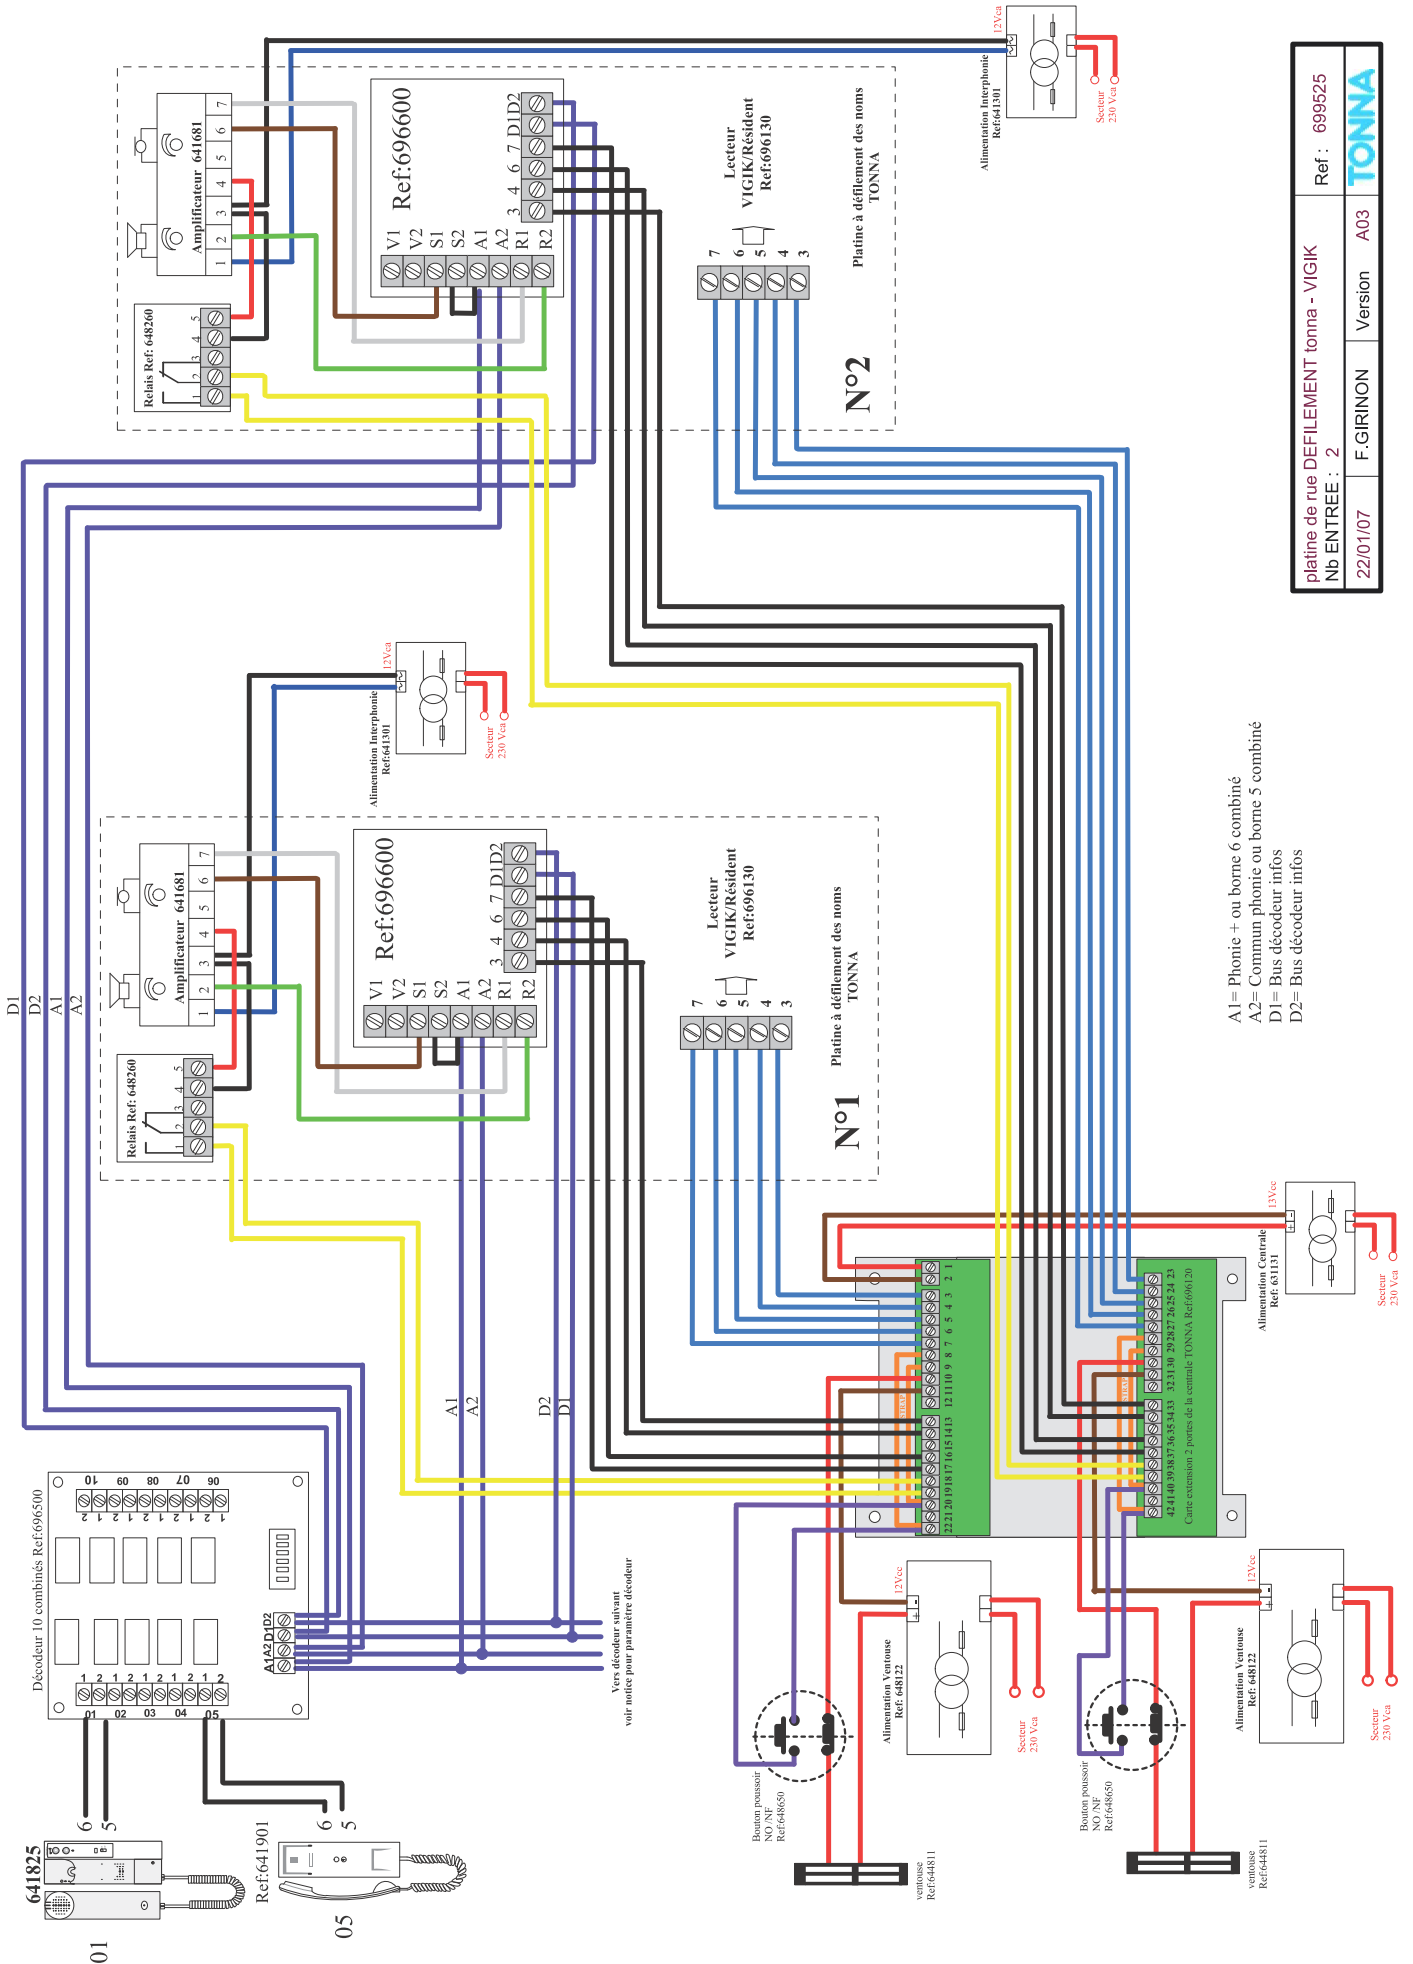

PLATINE À DÉFILEMENT TONNA		N° 699507
NB ENTREE : 1	VERSION A01	TONNA
23/02/05	Y. MASSIN	

défilement audio avec lecteur HF		Ref : 69950008
Nb ENTREE : 3	Y. MASSIN	Version A01
17/07/06	TONNA	

Platine audio à défilement des noms avec centrale HEXACT 1 à 4 portes 696001

Platine audio à défilement des noms en commutation sur 1 platine audio à boutons poussoirs

DEFILEMENT TONNA / PLATINE A BP		REF : 696526
NB ENTREE : 2		
01/03/05	Y. MASSIN	VERSION A01
		TONNA

Platine audio à défilement des noms avec centrale HEXACT 1 à 4 portes 696001

2 platines audio à défilement des noms en commutation

A1= Phonic + ou borne 6 combiné
 A2= Commun phonic ou borne 5 combiné
 D1= Bus décodeur infos
 D2= Bus décodeur infos

platine de rue DEFILEMENT tonna - VIGIK		Ref : 699525
Nb ENTREE : 2		TONNA
22/01/07	F. GIRINON	Version A03

Platine audio à défilement des noms avec centrale HEXACT 1 à 4 portes 696001

2 platines audio à défilement des noms sur 2 colonnes sur 1 centrale

platine de rue DEFILEMENT tonna - VIGIK		Ref : 69950052
Nb ENTREE : 2	F. GIRINON	Version A02
10/12/07		