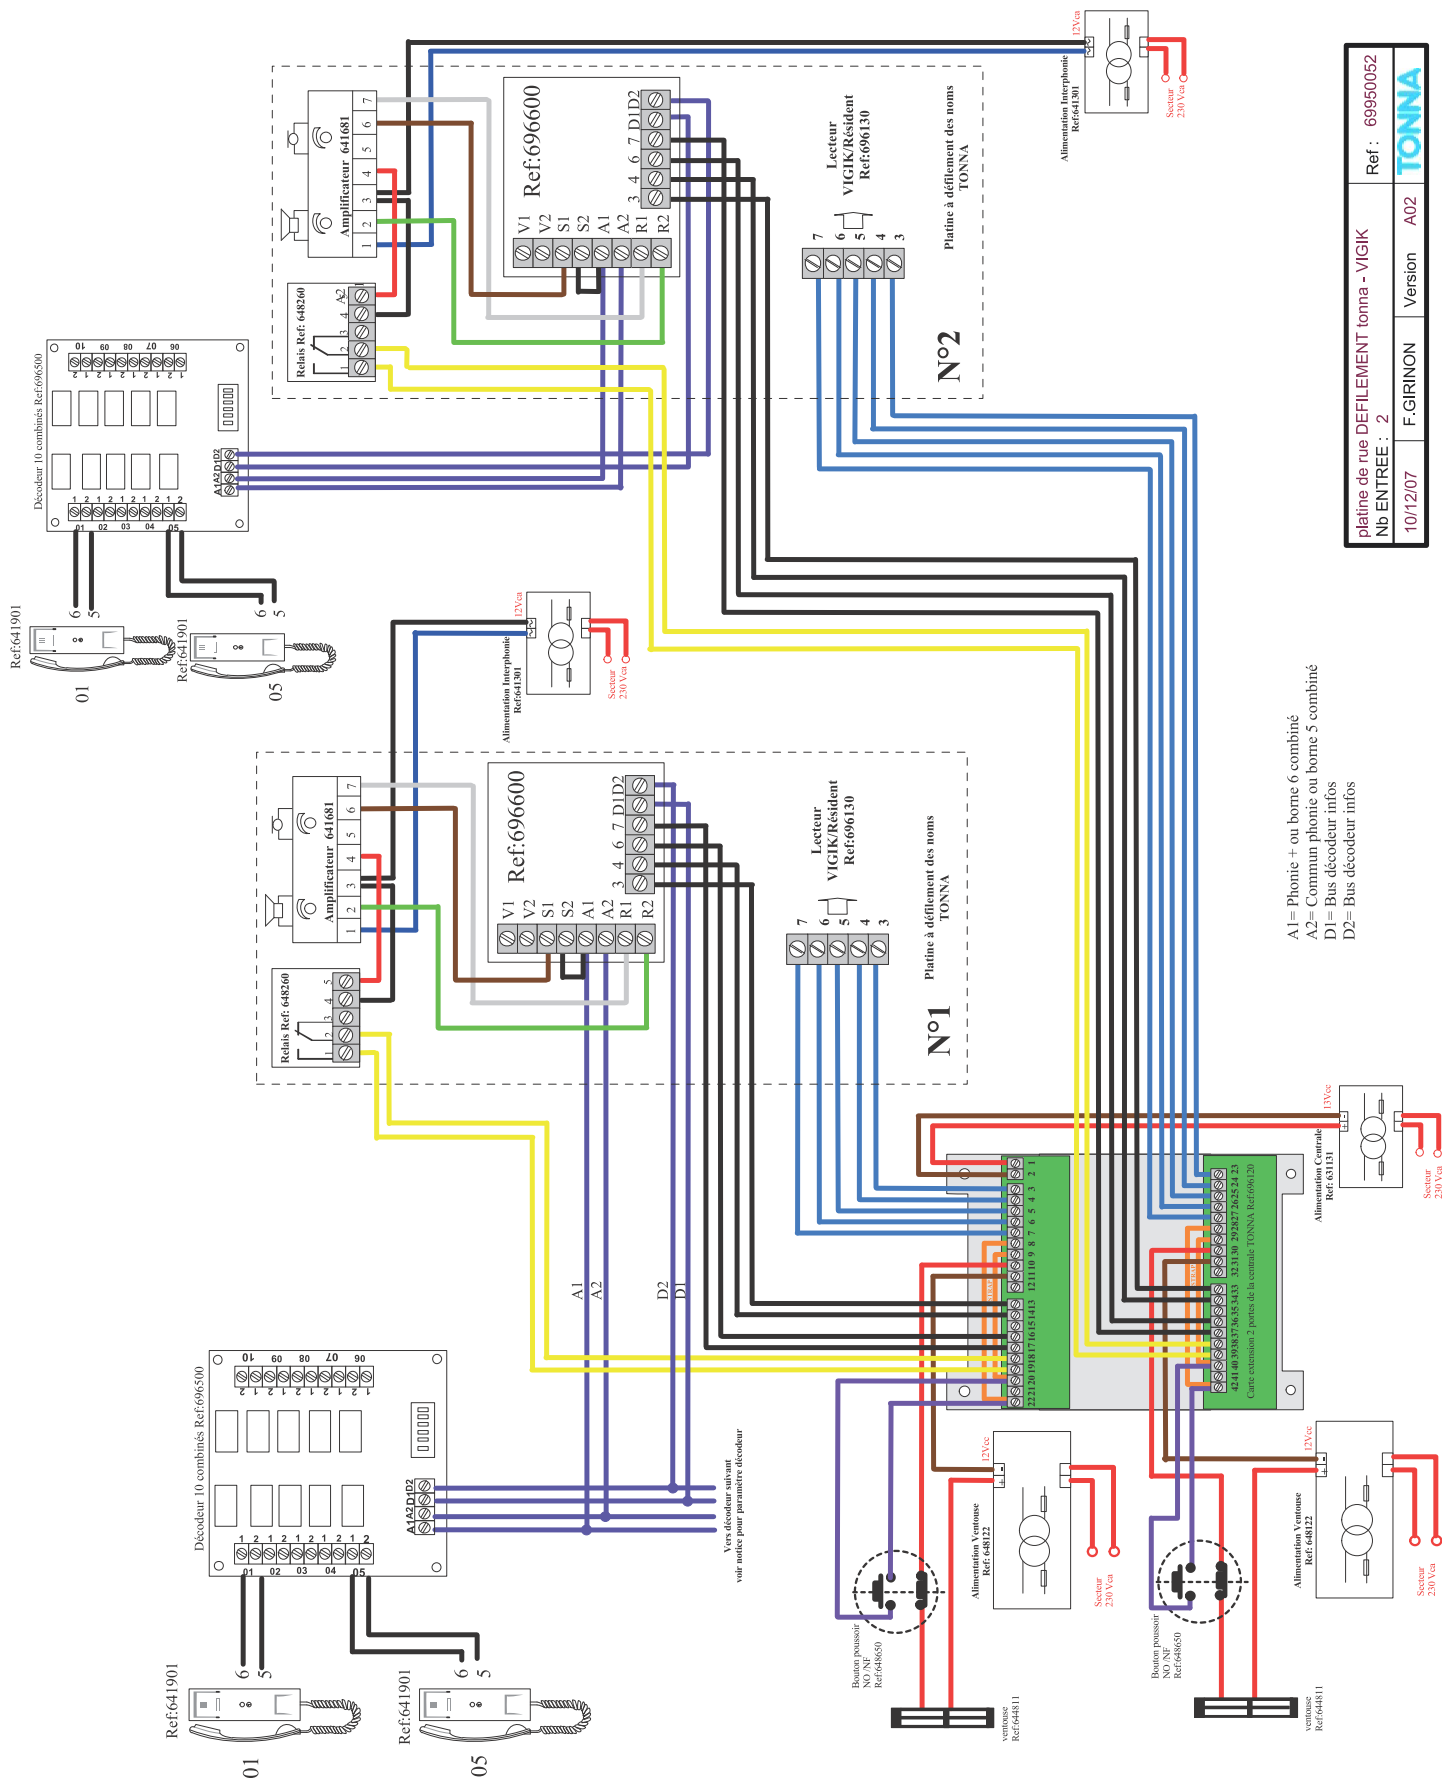

PLATINE À DÉFILEMENT TONNA		N° 699507
NB ENTREE : 1	VERSION A01	TONNA
23/02/05	Y. MASSIN	

défilement audio avec lecteur HF		Ref : 69950008
Nb ENTREE : 3	Y. MASSIN	Version A01
17/07/06	TONNA	

Platine audio à défilement des noms avec centrale HEXACT 1 à 4 portes 696001

Platine audio à défilement des noms en commutation sur 1 platine audio à boutons poussoirs

DEFILEMENT TONNA / PLATINE A BP		REF : 696526
NB ENTREE : 2		
01/03/05	Y. MASSIN	VERSION A01
		TONNA

Platine audio à défilement des noms avec centrale HEXACT 1 à 4 portes 696001

2 platines audio à défilement des noms en commutation

A1= Phonic + ou borne 6 combiné
 A2= Commun phonic ou borne 5 combiné
 D1= Bus décodeur infos
 D2= Bus décodeur infos

platine de rue DEFILEMENT tonna - VIGIK		Ref : 699525
Nb ENTREE : 2		TONNA
22/01/07	F. GIRINON	Version A03

Platine audio à défilement des noms avec centrale HEXACT 1 à 4 portes 696001

2 platines audio à défilement des noms sur 2 colonnes sur 1 centrale

platine de rue DEFILEMENT tonna - VIGIK		Ref : 69950052
Nb ENTREE : 2	F. GIRINON	Version A02
10/12/07		