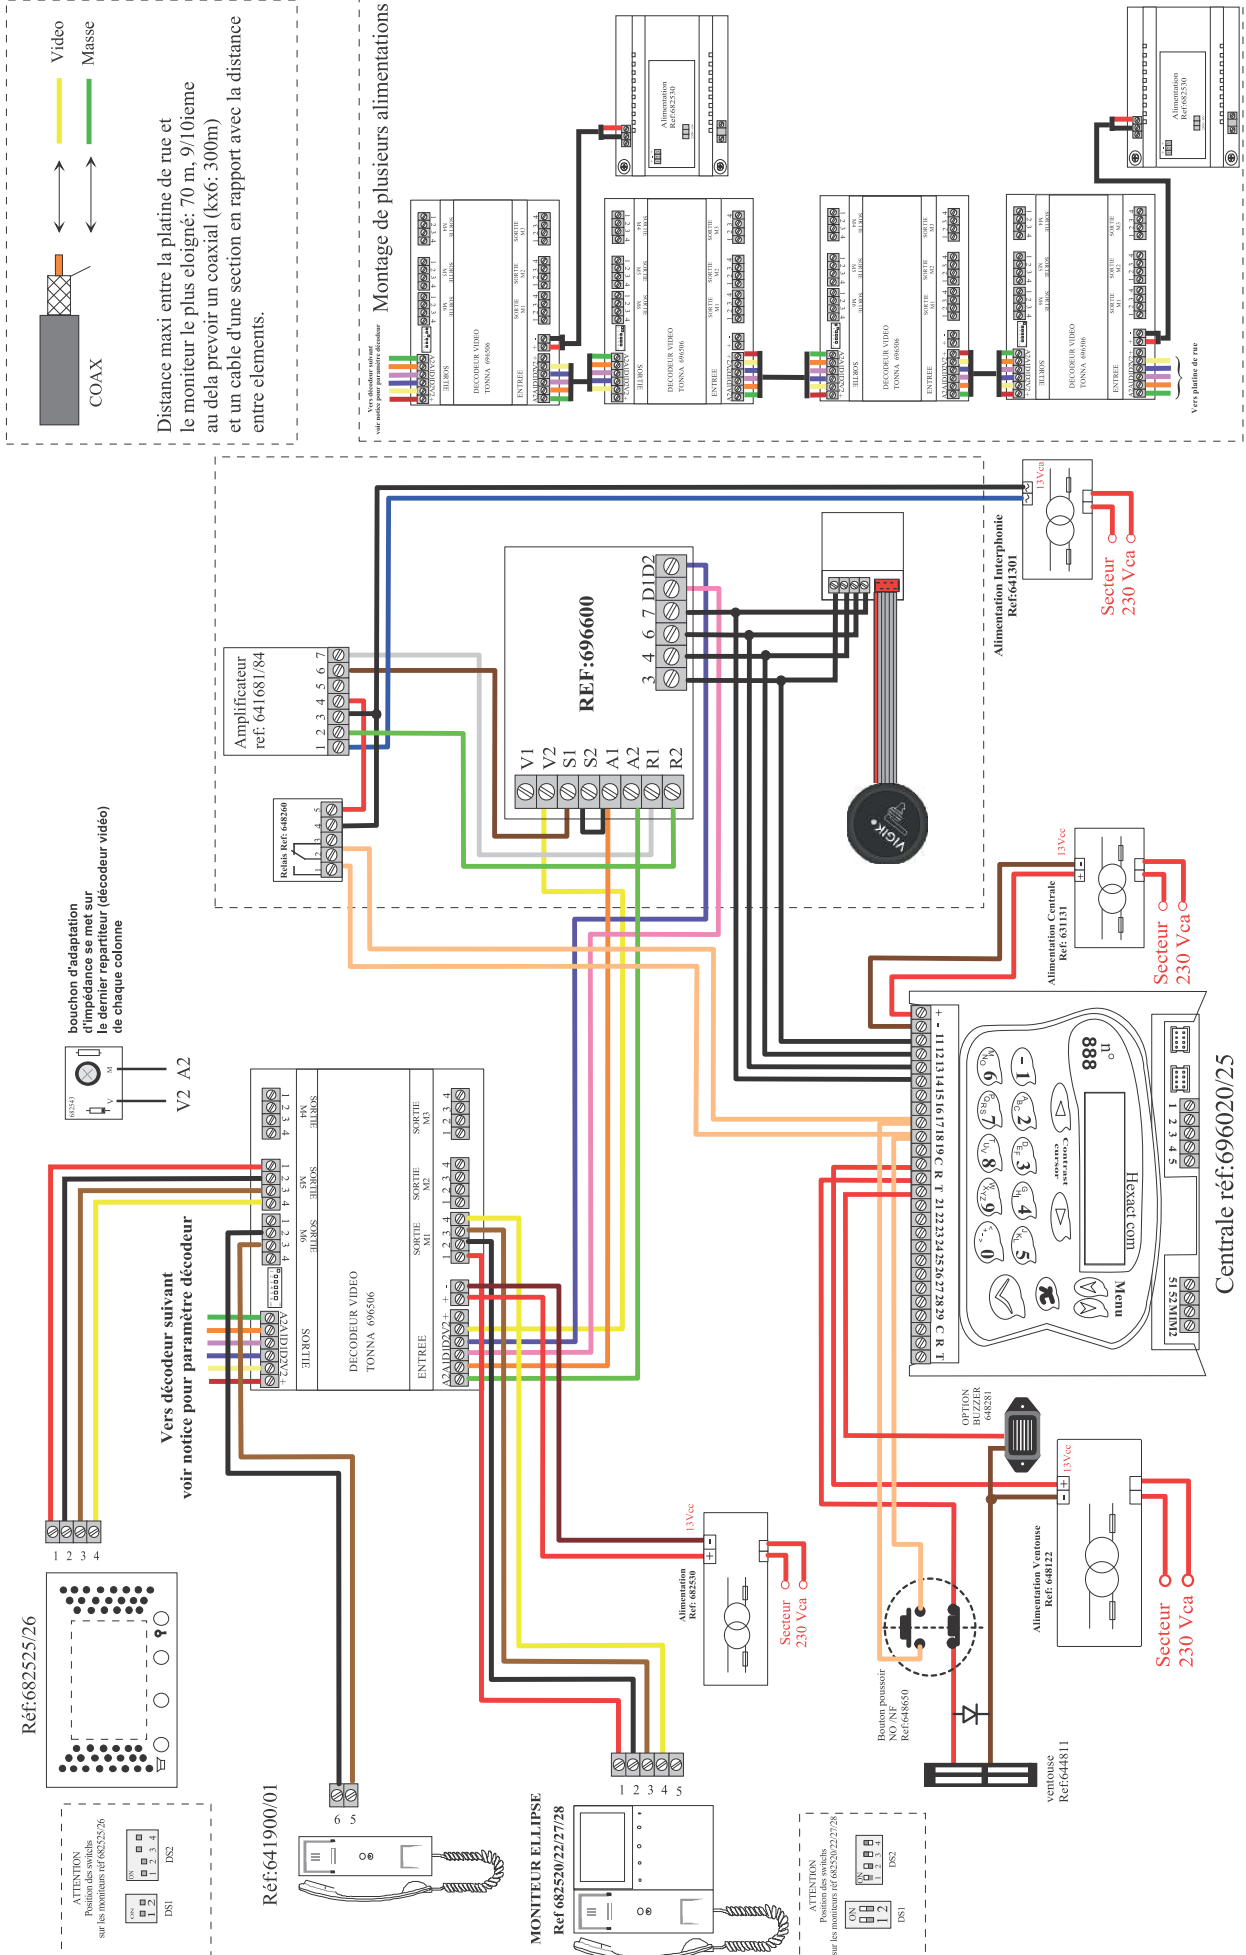

TECHNOLOGIE NAC

Platine audio à défilement des noms avec centrale HEXACOM 1 à 4 portes 69602x

Platine audio à défilement des noms 1 entrée

Platine vidéo à défilement des noms avec centrale HEXACOM 1 à 4 portes 69602x

Platine audio à défilement des noms pré-câblée vidéo 1 entrée

Défilement pré-câblage vidéo centrale Hexacom			
Nb ENTREE :	1	Version	A01
Ref :	69950129		
			TONNA
11/04/11	F.GIRINON		

Platine audio à défilement des noms avec centrale HEXACOM 1 à 4 portes 69602x 2 platines audio à défilement des noms en commutation sur 2 entrées

2 DÉFILTS HEXACOM et HF LECTEURS sur EXTENSION	N° 69650151
Nb ENTREE : 2	A01
24/01/12	F. GIRINON
Version	Version
TONNA	

Vers commande de motorisation de portail C1 de la telecommande HF

Vers commande de motorisation de portail C2 de la telecommande HF