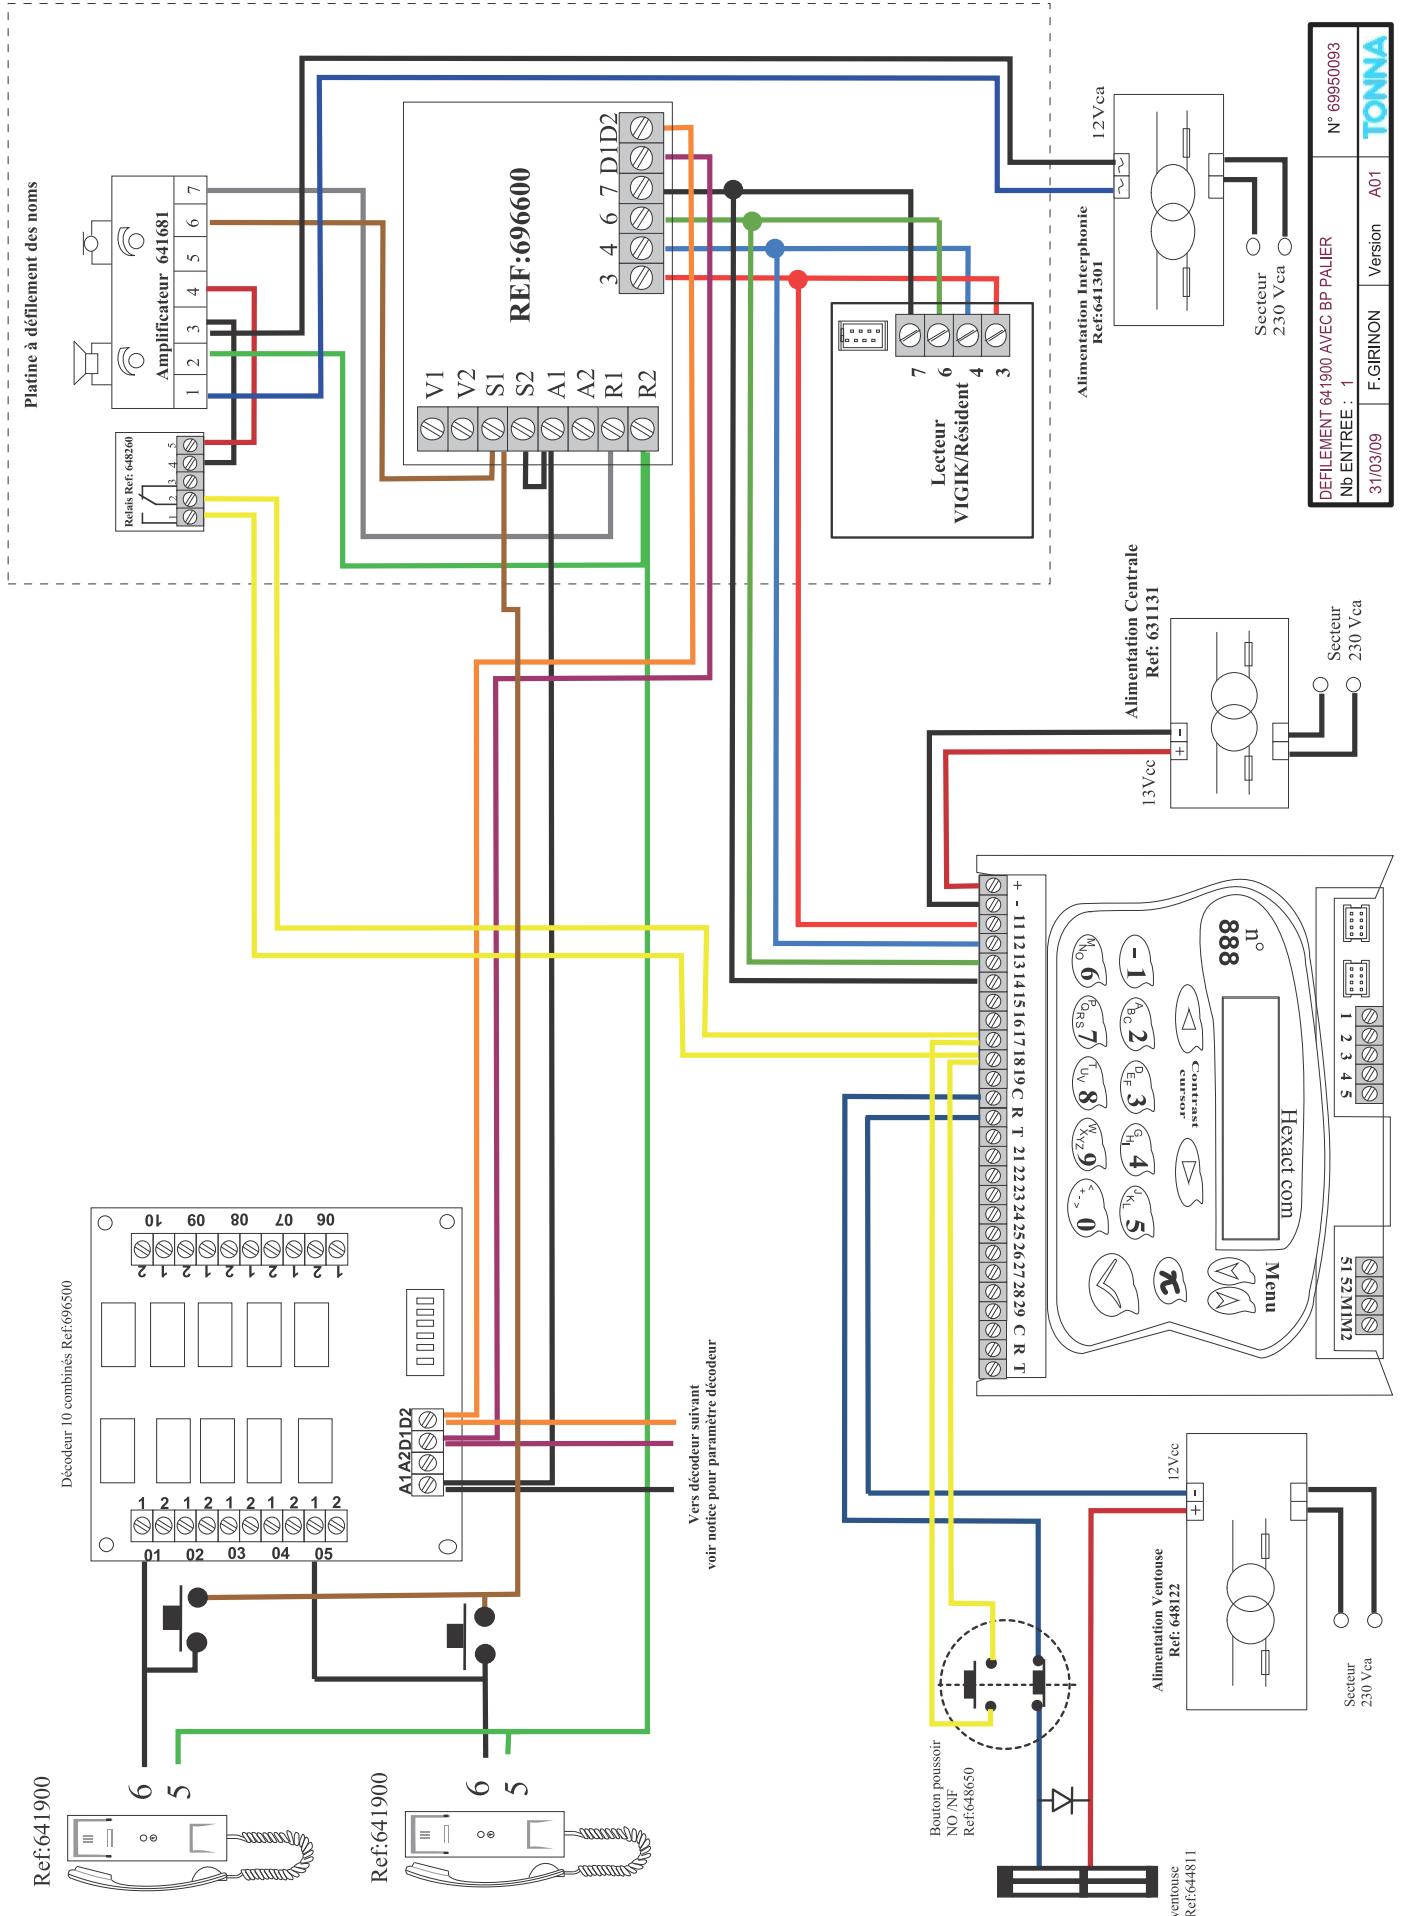

TECHNOLOGIE NAC

Platine audio à défilement des noms avec centrale HEXACOM 1 à 4 portes 69602x

Platine audio à défilement des noms 1 entrée

Platine vidéo à défilement des noms avec centrale HEXACOM 1 à 4 portes 69602x

Platine audio à défilement des noms pré-câblée vidéo 1 entrée

Défilement pré-câblage vidéo centrale Hexacom			
Nb ENTREE :	1	Version	A01
Ref :	69950129		
			TONNA
11/04/11	F.GIRINON		

Platine audio à défilement des noms avec centrale HEXACOM 1 à 4 portes 69602x 2 platines audio à défilement des noms en commutation sur 2 entrées

2 DÉFILTS HEXACOM et HF LECTEURS sur EXTENSION	N° 69650151
Nb ENTREE : 2	A01
24/01/12	F. GIRINON
Version	Version
TONNA	

Vers commande de motorisation de portail C1 de la telecommande HF

Vers commande de motorisation de portail C2 de la telecommande HF