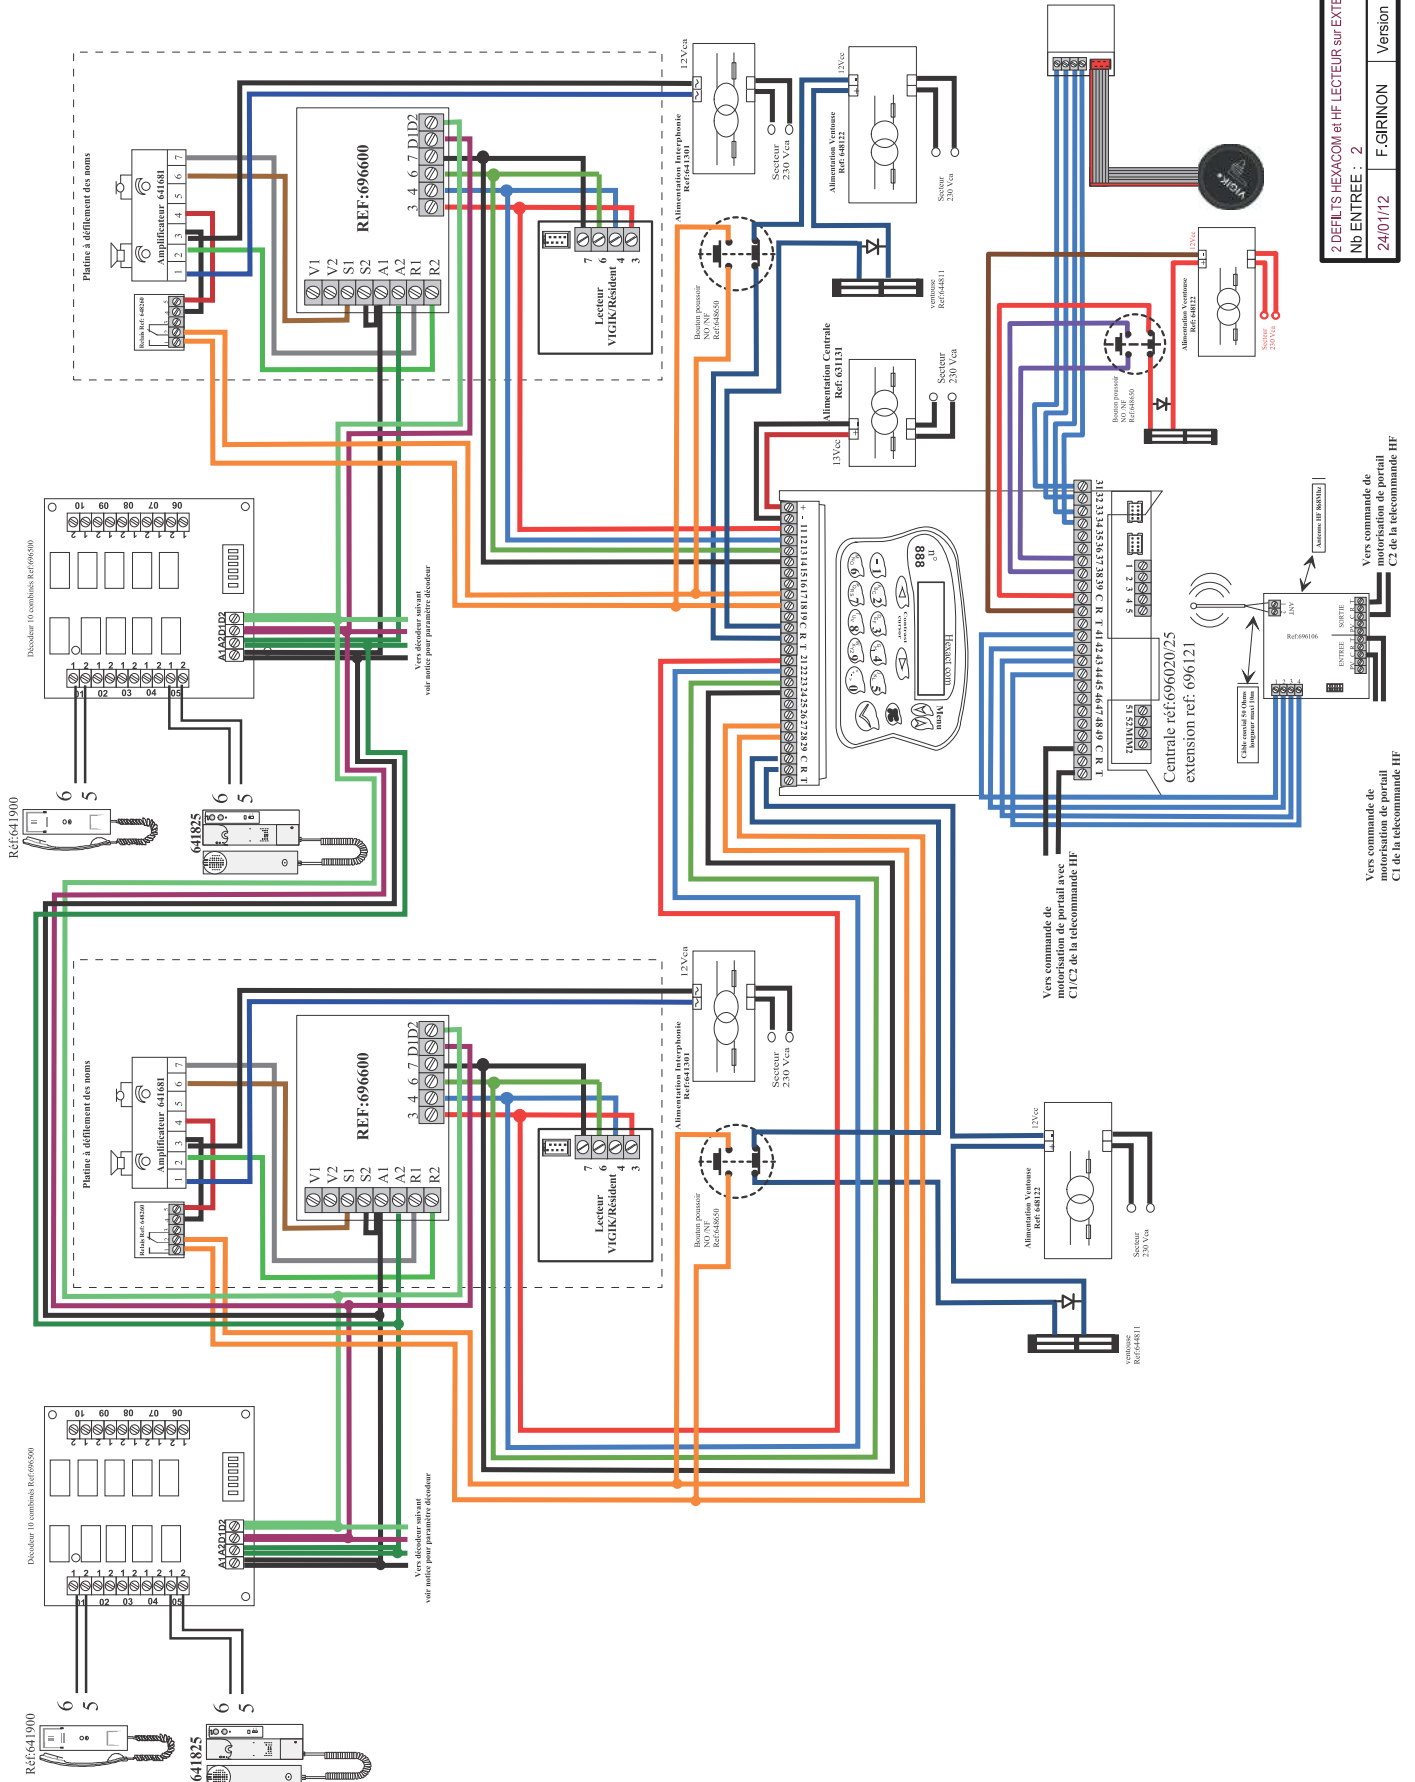

TECHNOLOGIE NAC

Platine audio à défilement des noms avec centrale HEXACOM 1 à 4 portes 69602x

Platine audio à défilement des noms 1 entrée

Platine vidéo à défilement des noms avec centrale HEXACOM 1 à 4 portes 69602x

Platine audio à défilement des noms pré-câblée vidéo 1 entrée

Défilement pré-câblage vidéo centrale Hexacom			
Nb ENTREE :	1	Version	A01
Ref :	69950129		
			TONNA
11/04/11	F.GIRINON		

Platine audio à défilement des noms avec centrale HEXACOM 1 à 4 portes 69602x 2 platines audio à défilement des noms en commutation sur 2 entrées