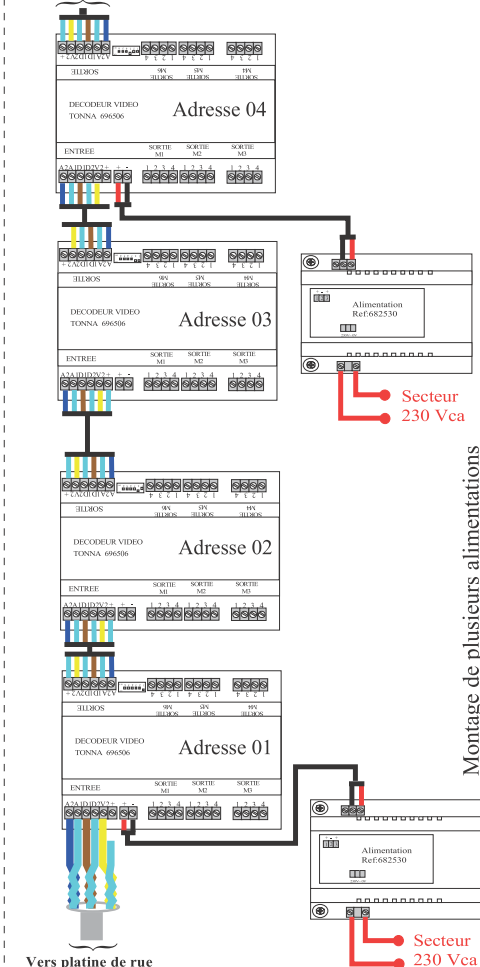

## Platine vidéo à défilement des noms avec centrale HEXACOM

### Platine vidéo à défilement des noms

Vers décodeur suivant  
voir notice pour paramètre décodeur

bouchon d'adaptation d'impédance (682543) se met sur le dernier répartiteur (ou décodeur vidéo) de chaque colonne

Réf: 641900/01, 641930, 641800/05

MONITEUR ELLIPSE  
Ref 682520/22/27/28

ATTENTION  
Position des switchs sur les moniteurs réf 682520/22/27/28

Vers décodeur suivant  
voir notice pour paramètre décodeur