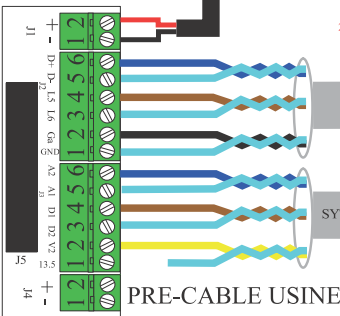

## Platine vidéo à défilement des noms avec centrale HEXACOM

### Platine vidéo à défilement des noms

Vers décodeur suivant  
voir notice pour paramètre décodeur

bouchon d'adaptation d'impédance (682543) se met sur le dernier répartiteur (ou décodeur vidéo) de chaque colonne

Réf: 641900/01, 641930, 641800/05

MONITEUR ELLIPSE  
Ref 682520/22/27/28

ATTENTION  
Position des switchs sur les moniteurs réf 682520/22/27/28

Vers décodeur suivant  
voir notice pour paramètre décodeur