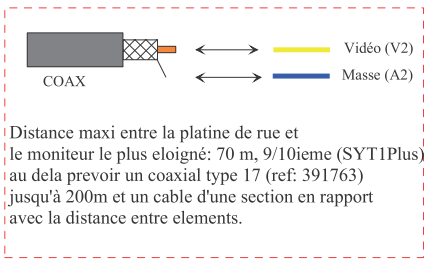

### Platine vidéo à défilement des noms

Vers décodeur suivant  
voir notice pour paramètre décodeur

bouchon d'adaptation d'impédance (682543) se met sur le dernier répartiteur (ou décodeur vidéo) de chaque colonne