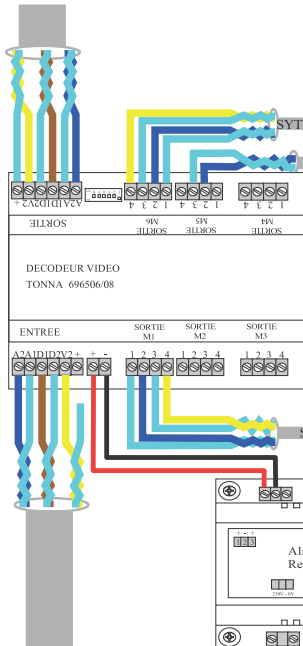

## Platine vidéo à défilement des noms avec centrale HEXACOM

### Platine vidéo à défilement des noms

Vers décodeur suivant  
voir notice pour paramètre décodeur

bouchon d'adaptation d'impédance (682543) se met sur le dernier répartiteur (ou décodeur vidéo) de chaque colonne

Réf: 641900/01, 641930, 641800/05

MONITEUR ELLIPSE  
Ref 682520/22/27/28

ATTENTION  
Position des switchs sur les moniteurs réf 682520/22/27/28

Vers décodeur suivant  
voir notice pour paramètre décodeur