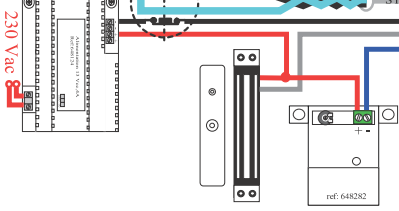

### Platine vidéo à défilement des noms

Vers décodeur suivant  
voir notice pour paramètre décodeur

bouchon d'adaptation d'impédance (682543) se met sur le dernier répartiteur (ou décodeur vidéo) de chaque colonne

Réf: 641900/01, 641930, 641800/05

MONITEUR ELLIPSE  
Ref 682520/22/27/28

ATTENTION  
Position des switchs sur les moniteurs réf 682520/22/27/28

Vers décodeur suivant  
voir notice pour paramètre décodeur